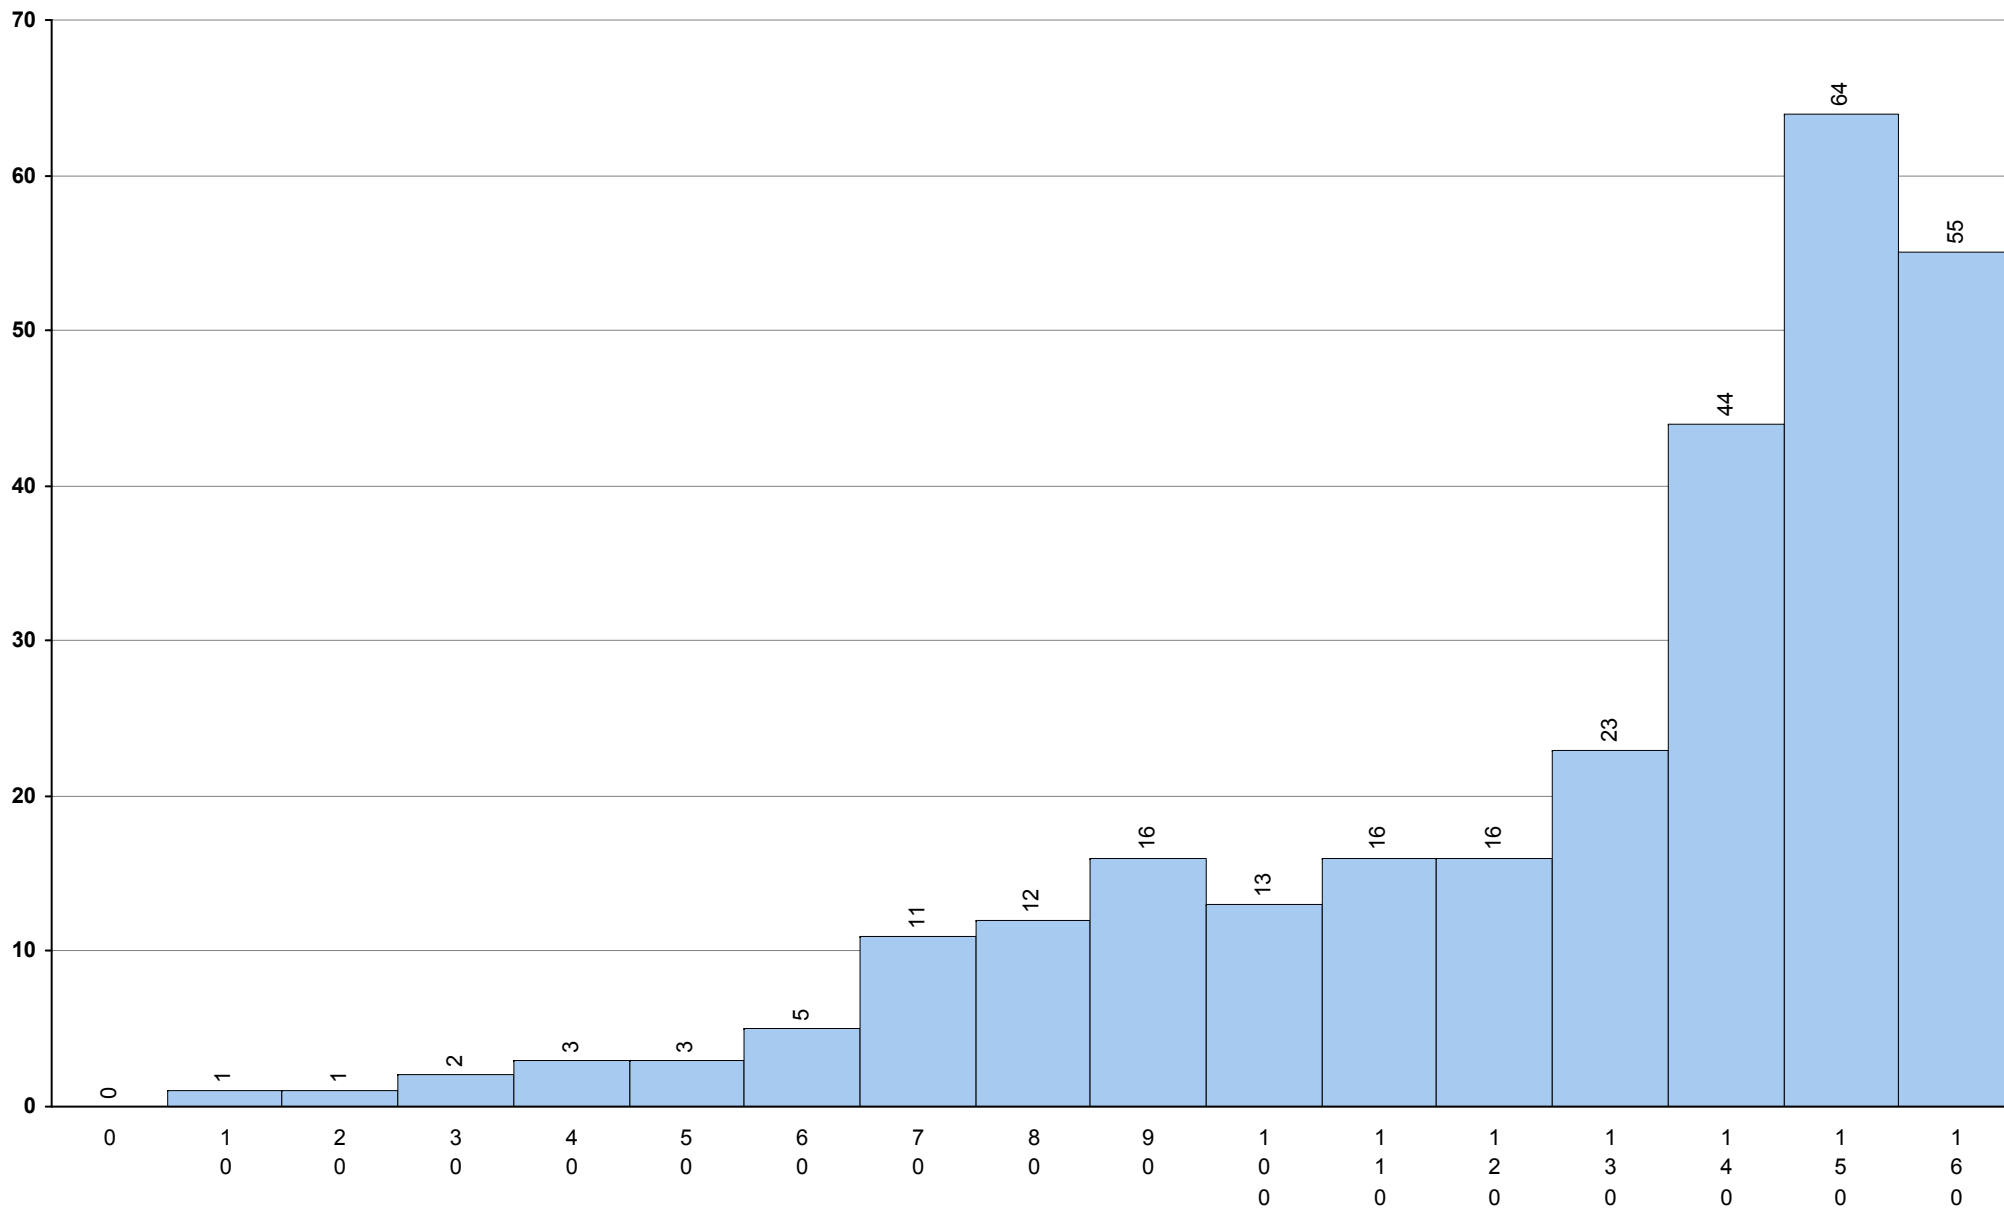

501 Alemão	1ª Fase	Provas: 285	Negativas: 44	Média: 131	Desvio: 32
-------------------	----------------	-------------	---------------	-------------------	------------

847 Espanhol (continuação) **1ª Fase** Provas: 419 Negativas: 79 Média: **117** Desvio: 26