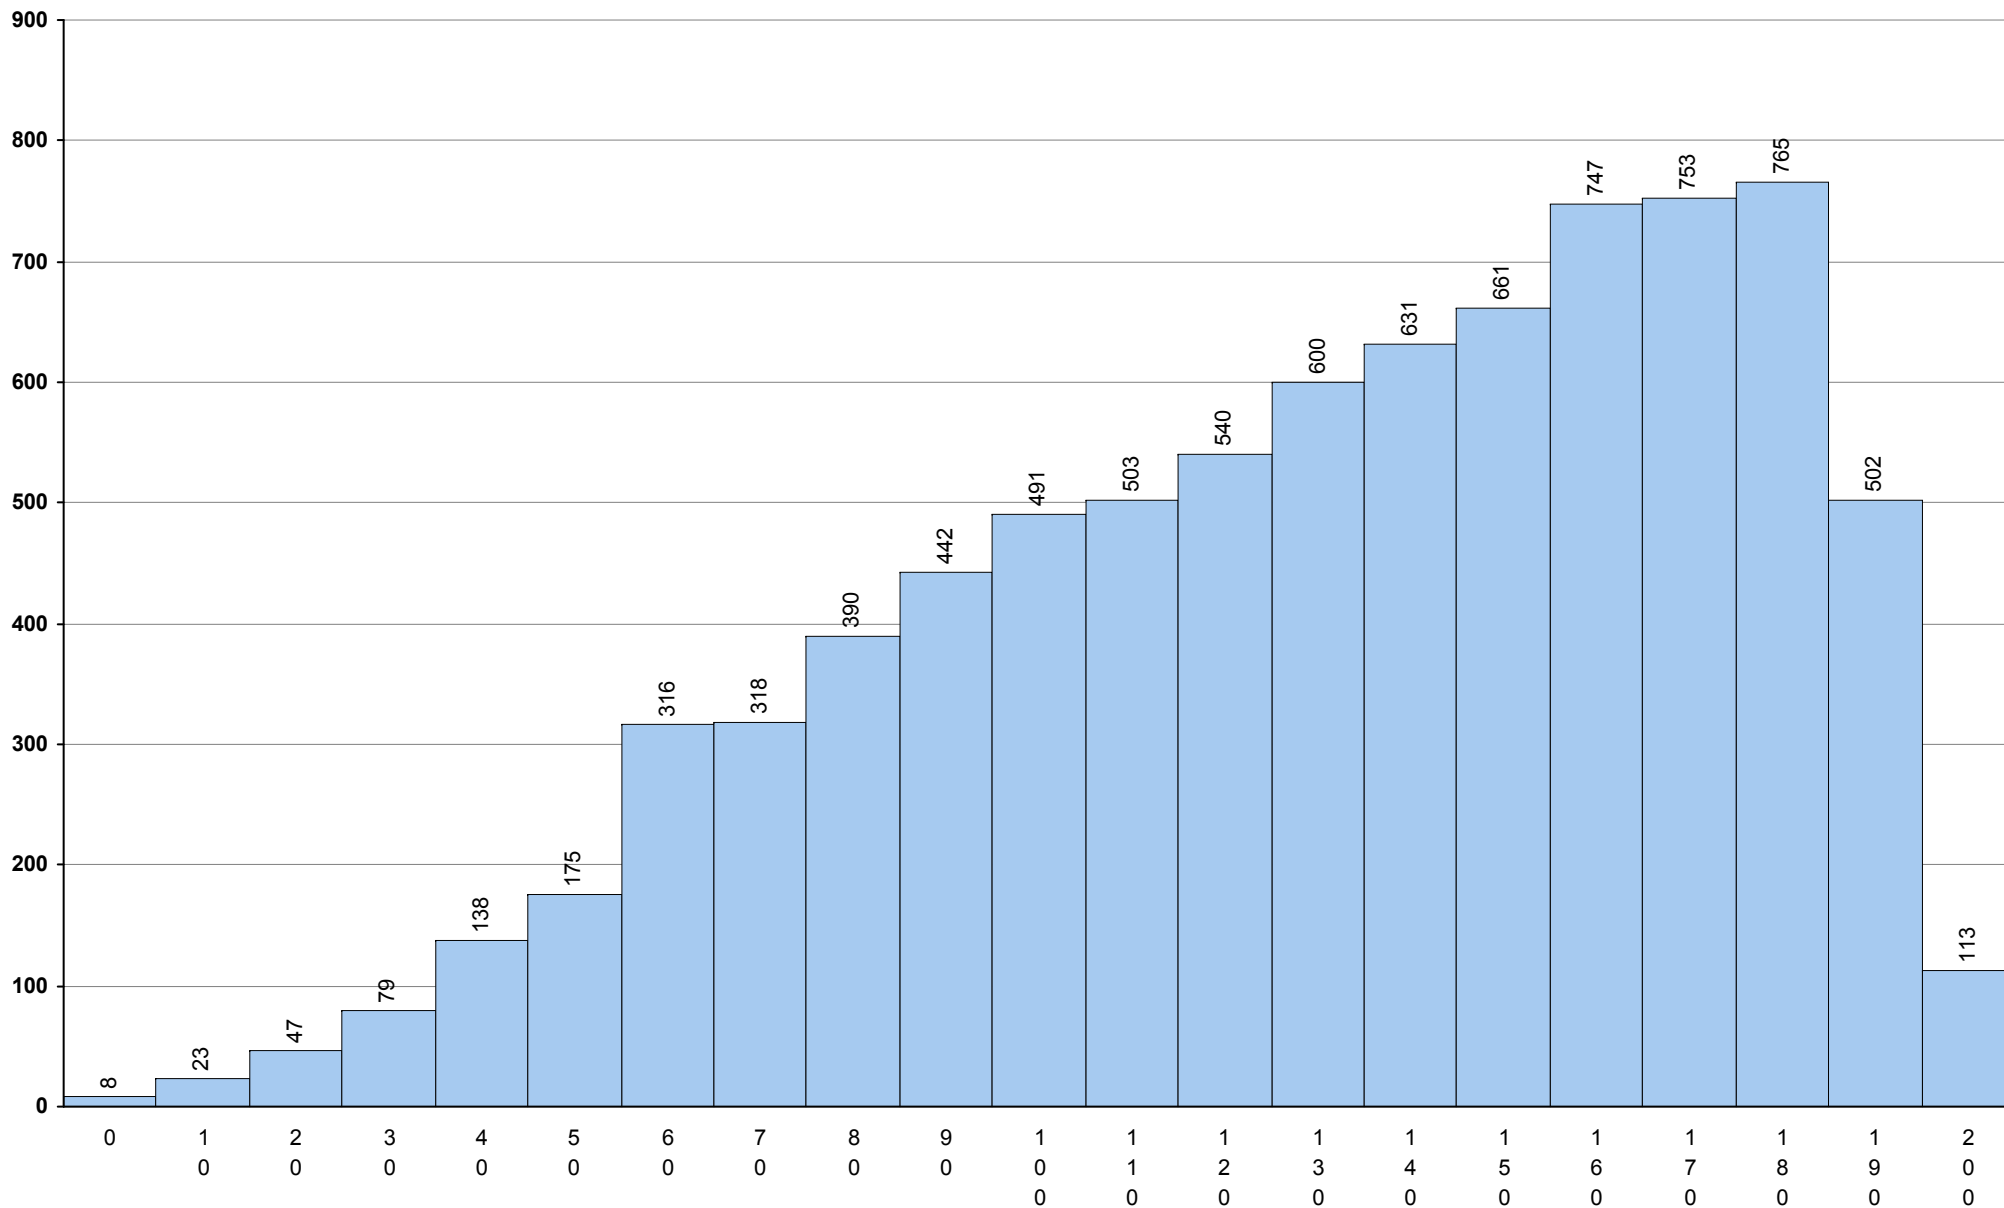

708 Geometria Descritiva A **1ª Fase** Provas: 6338 Negativas: 2494 Média: **112** Desvio: 64

623 História A **1ª Fase** Provas: 8242 Negativas: 1589 Média: **134** Desvio: 43

723 História B **1ª Fase** Provas: 448 Negativas: 59 Média: **145** Desvio: 40