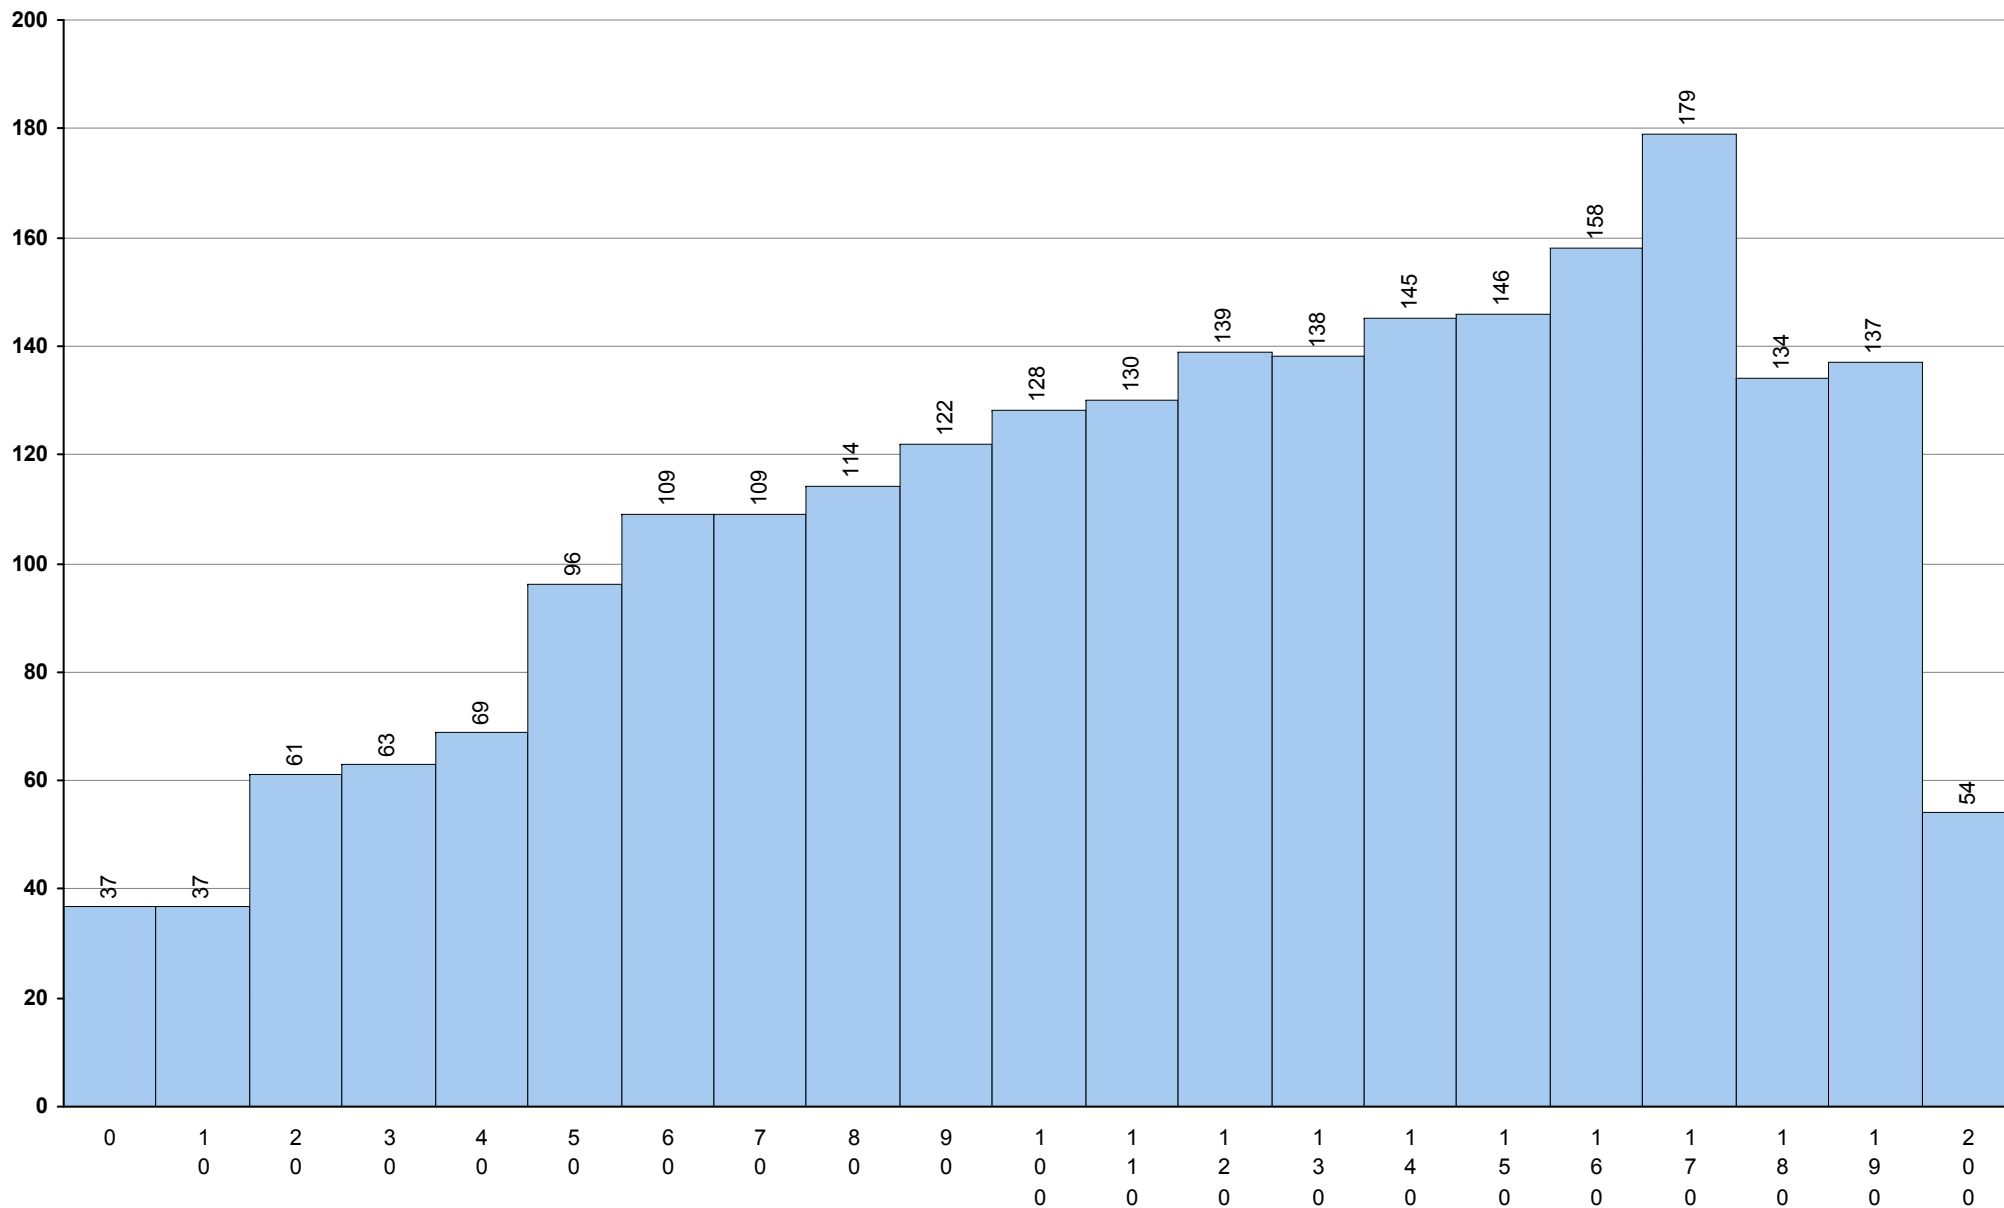

735 Matemática B **1ª Fase** Provas: 2305 Negativas: 719 Média: **120** Desvio: 53