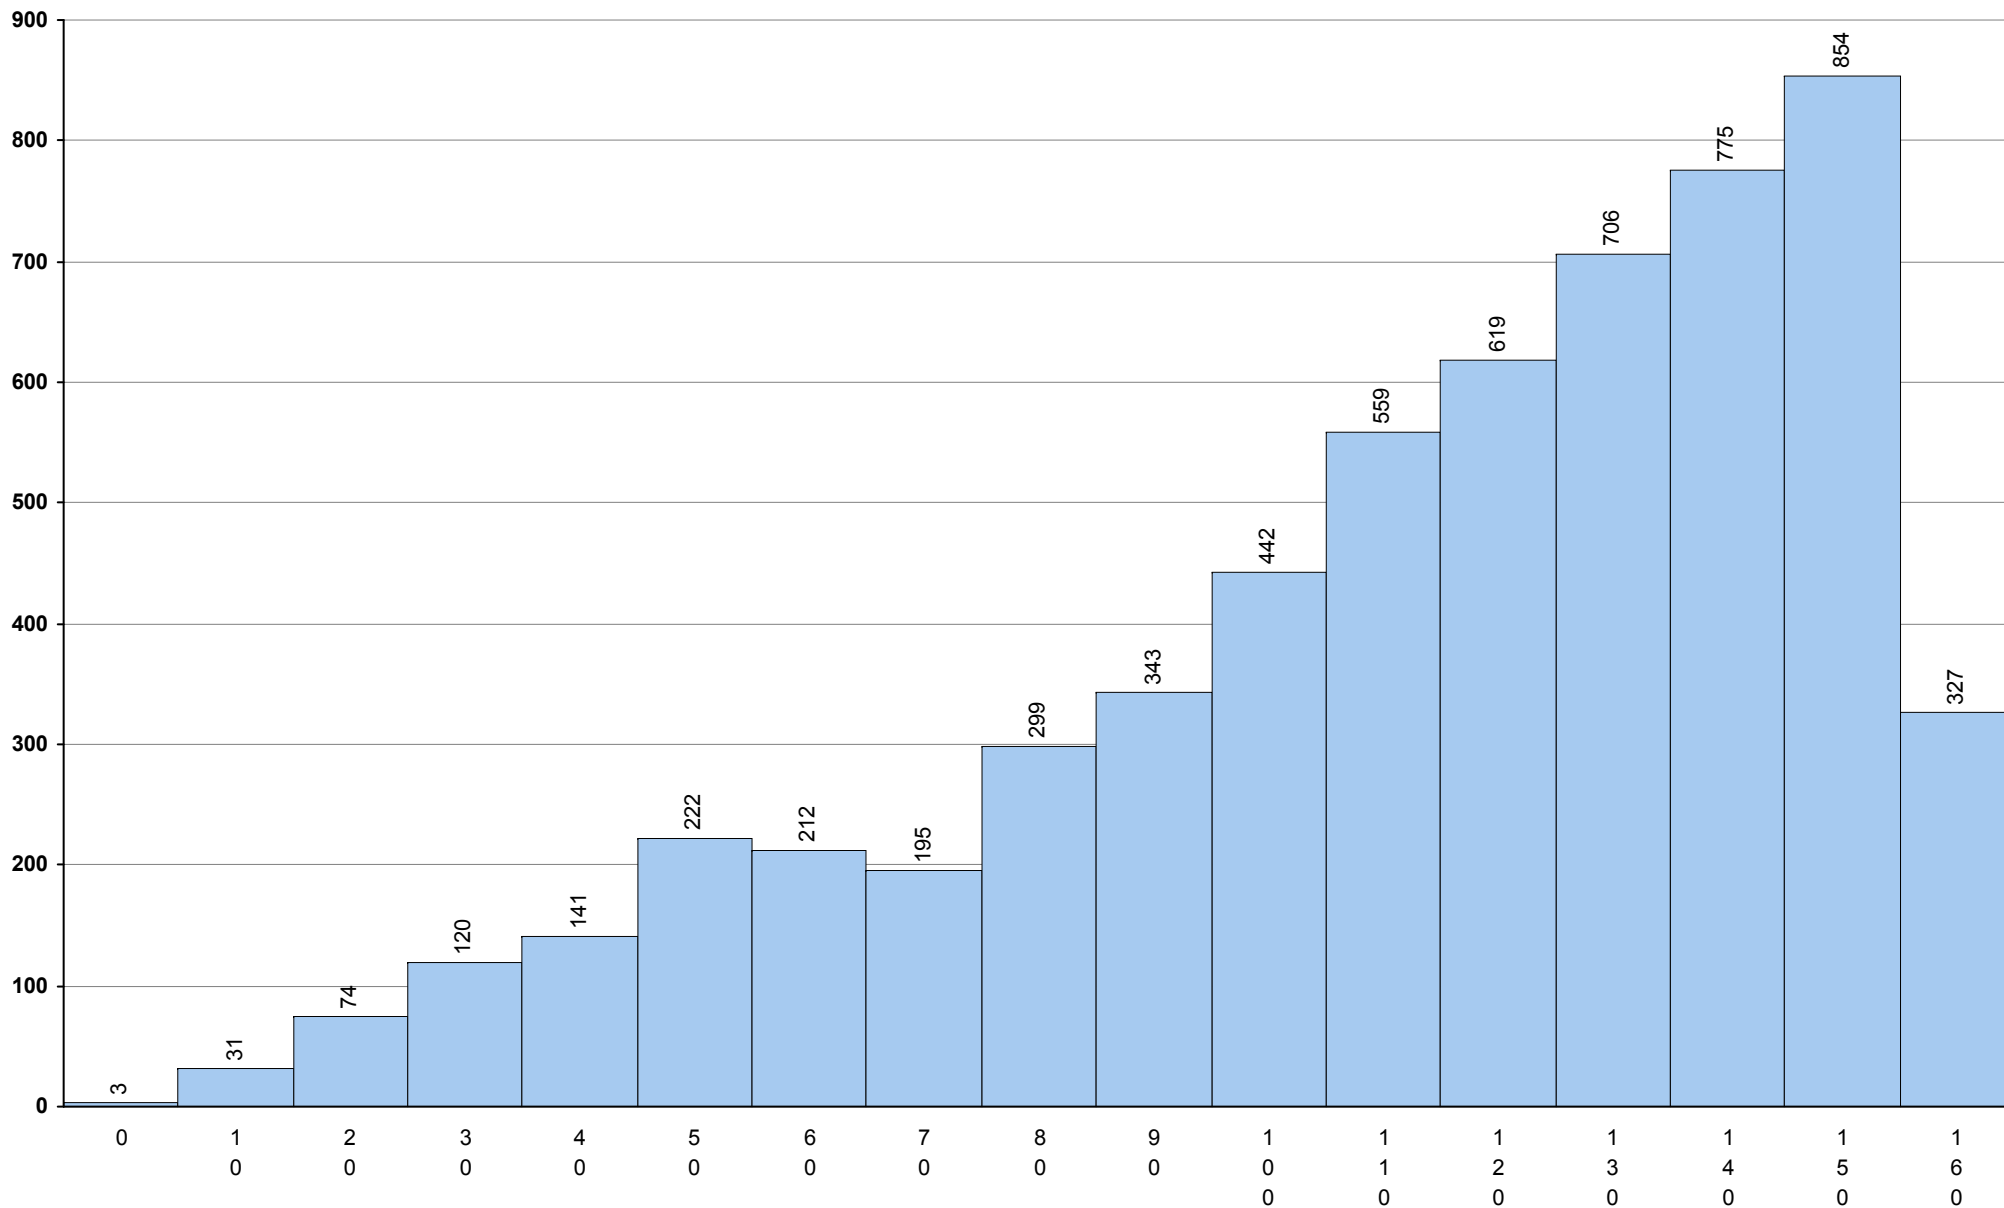

550 Inglês **1ª Fase** Provas: 5922 Negativas: 1430 Média: **116** Desvio: 36