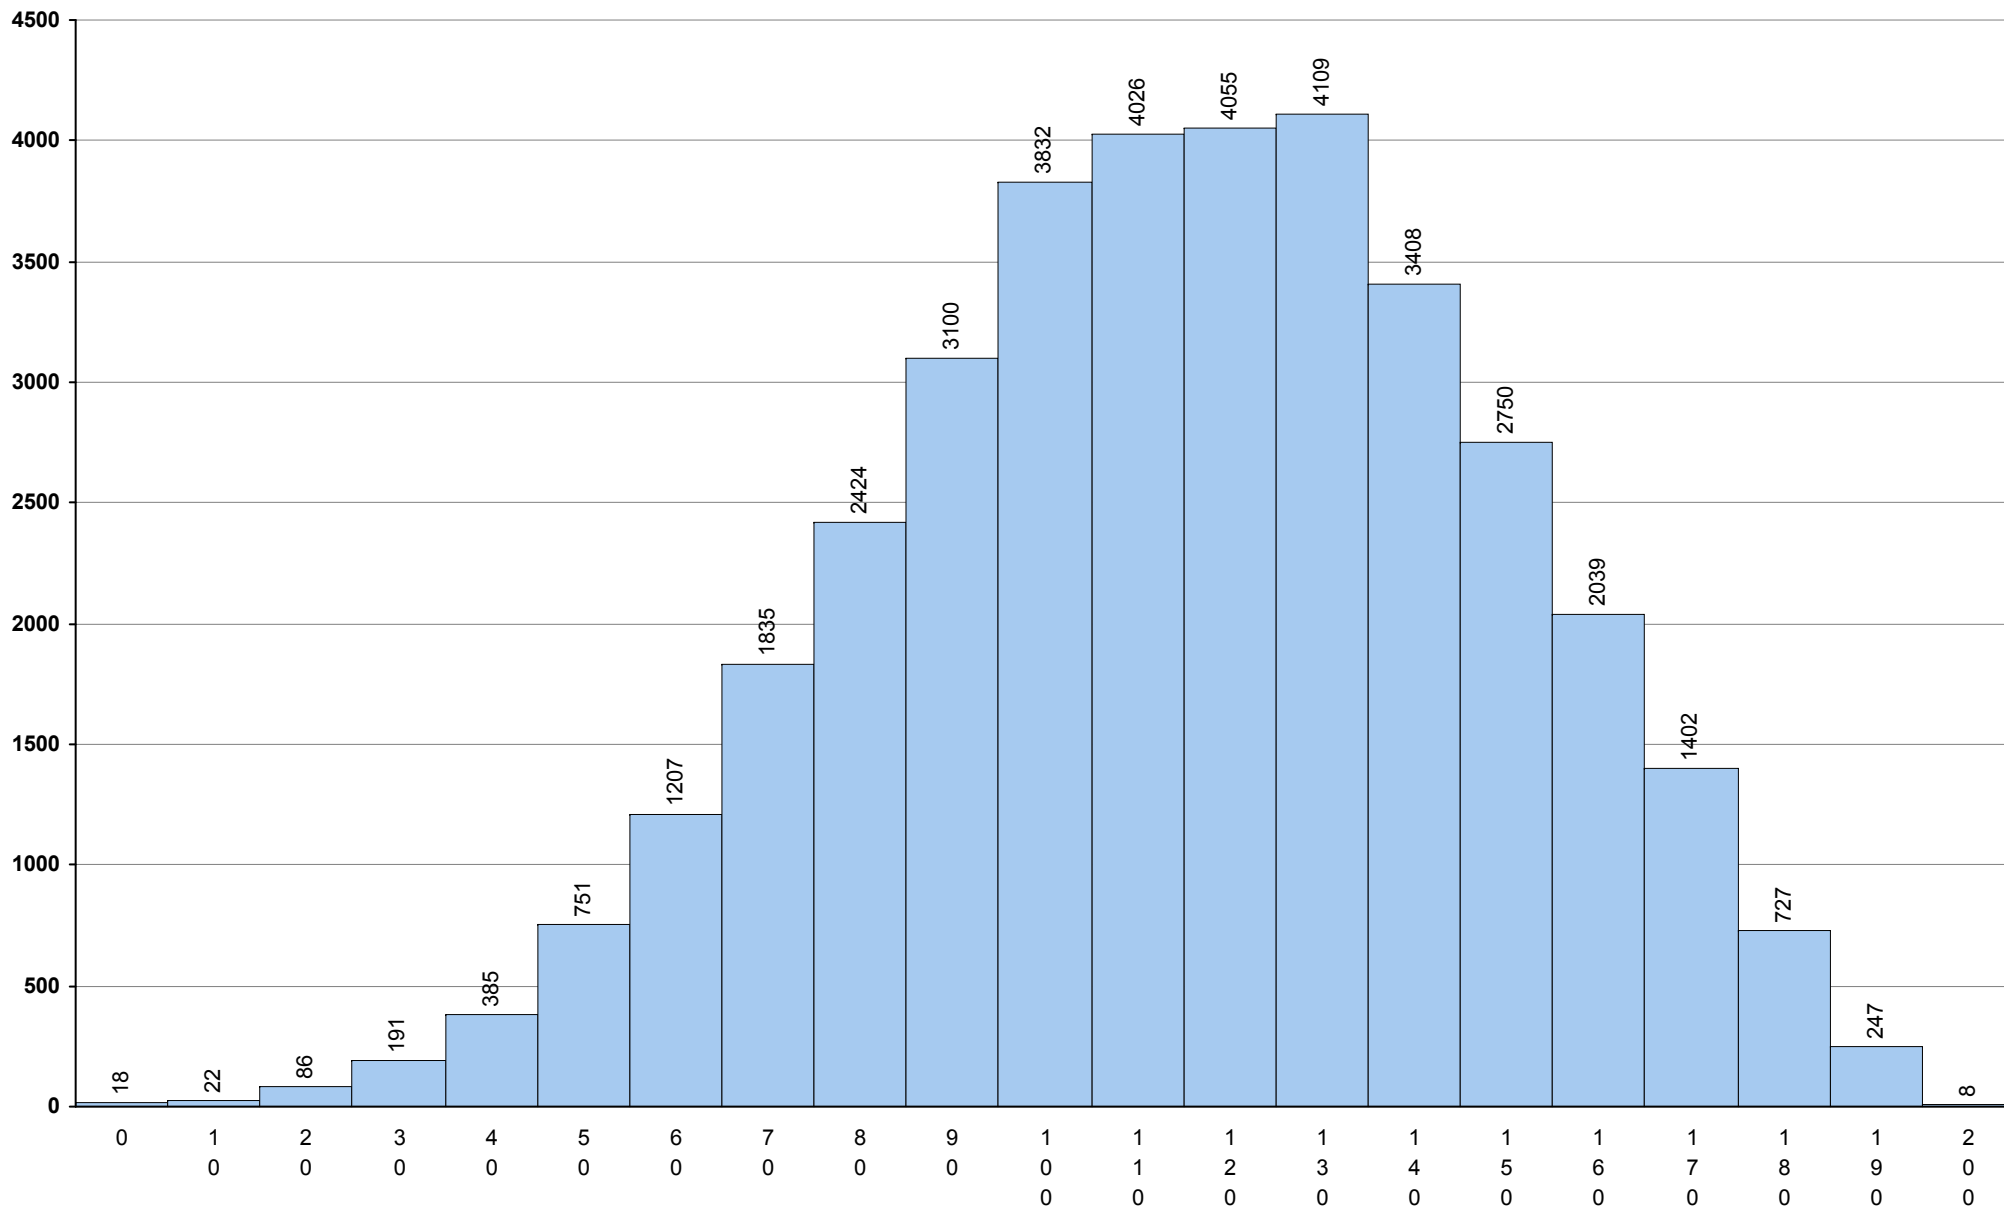

639 Português **1ª Fase** Provas: 36622 Negativas: 7485 Média: **120** Desvio: 33