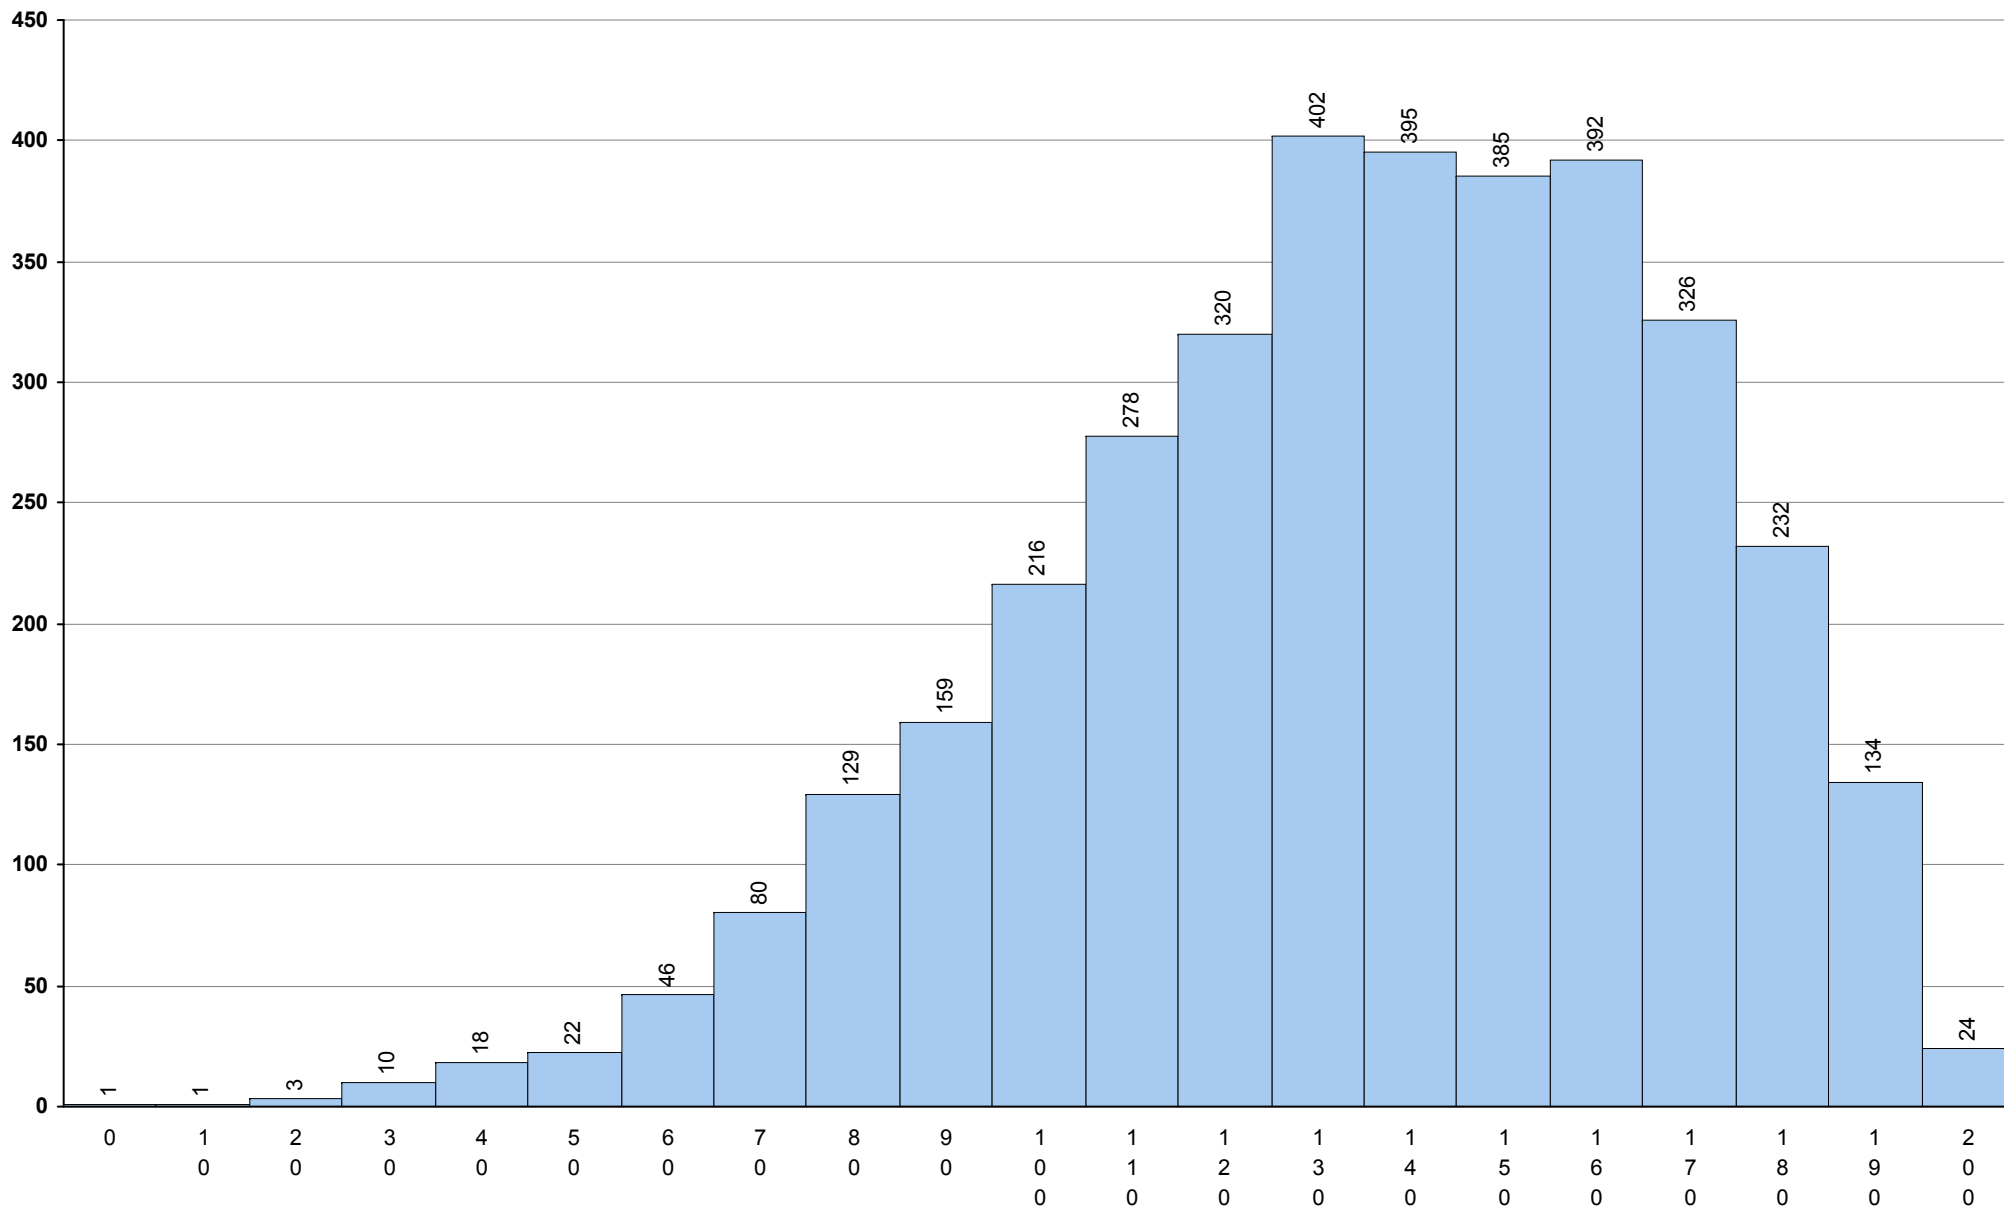

724 História da Cultura e das Artes   **1ª Fase**   Provas: 3573   Negativas: 349   Média: **139**   Desvio: 33