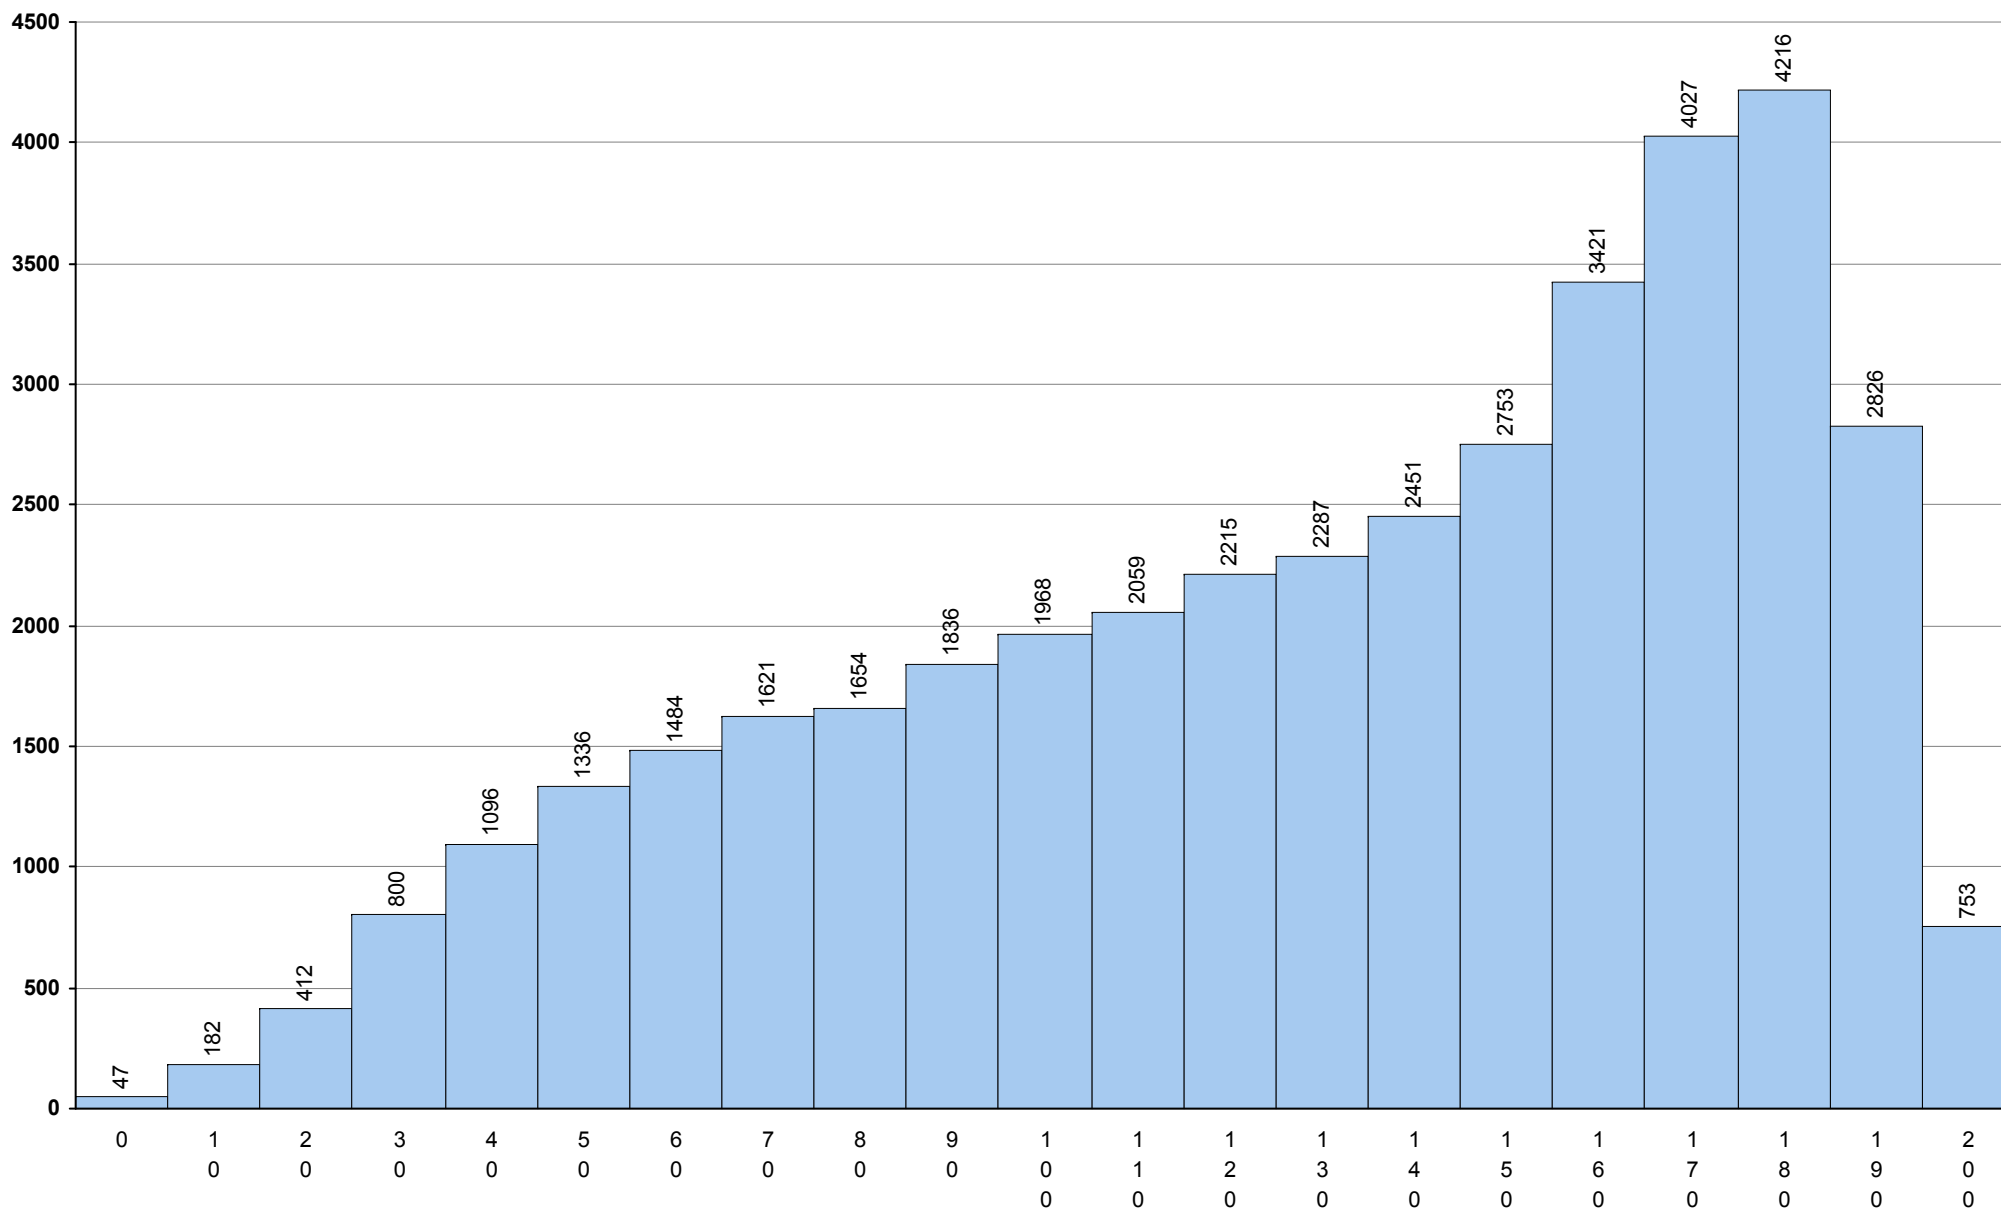

715 Física e Química A 1ª Fase Provas: 39444 Negativas: 9390 Média: 132 Desvio: 49