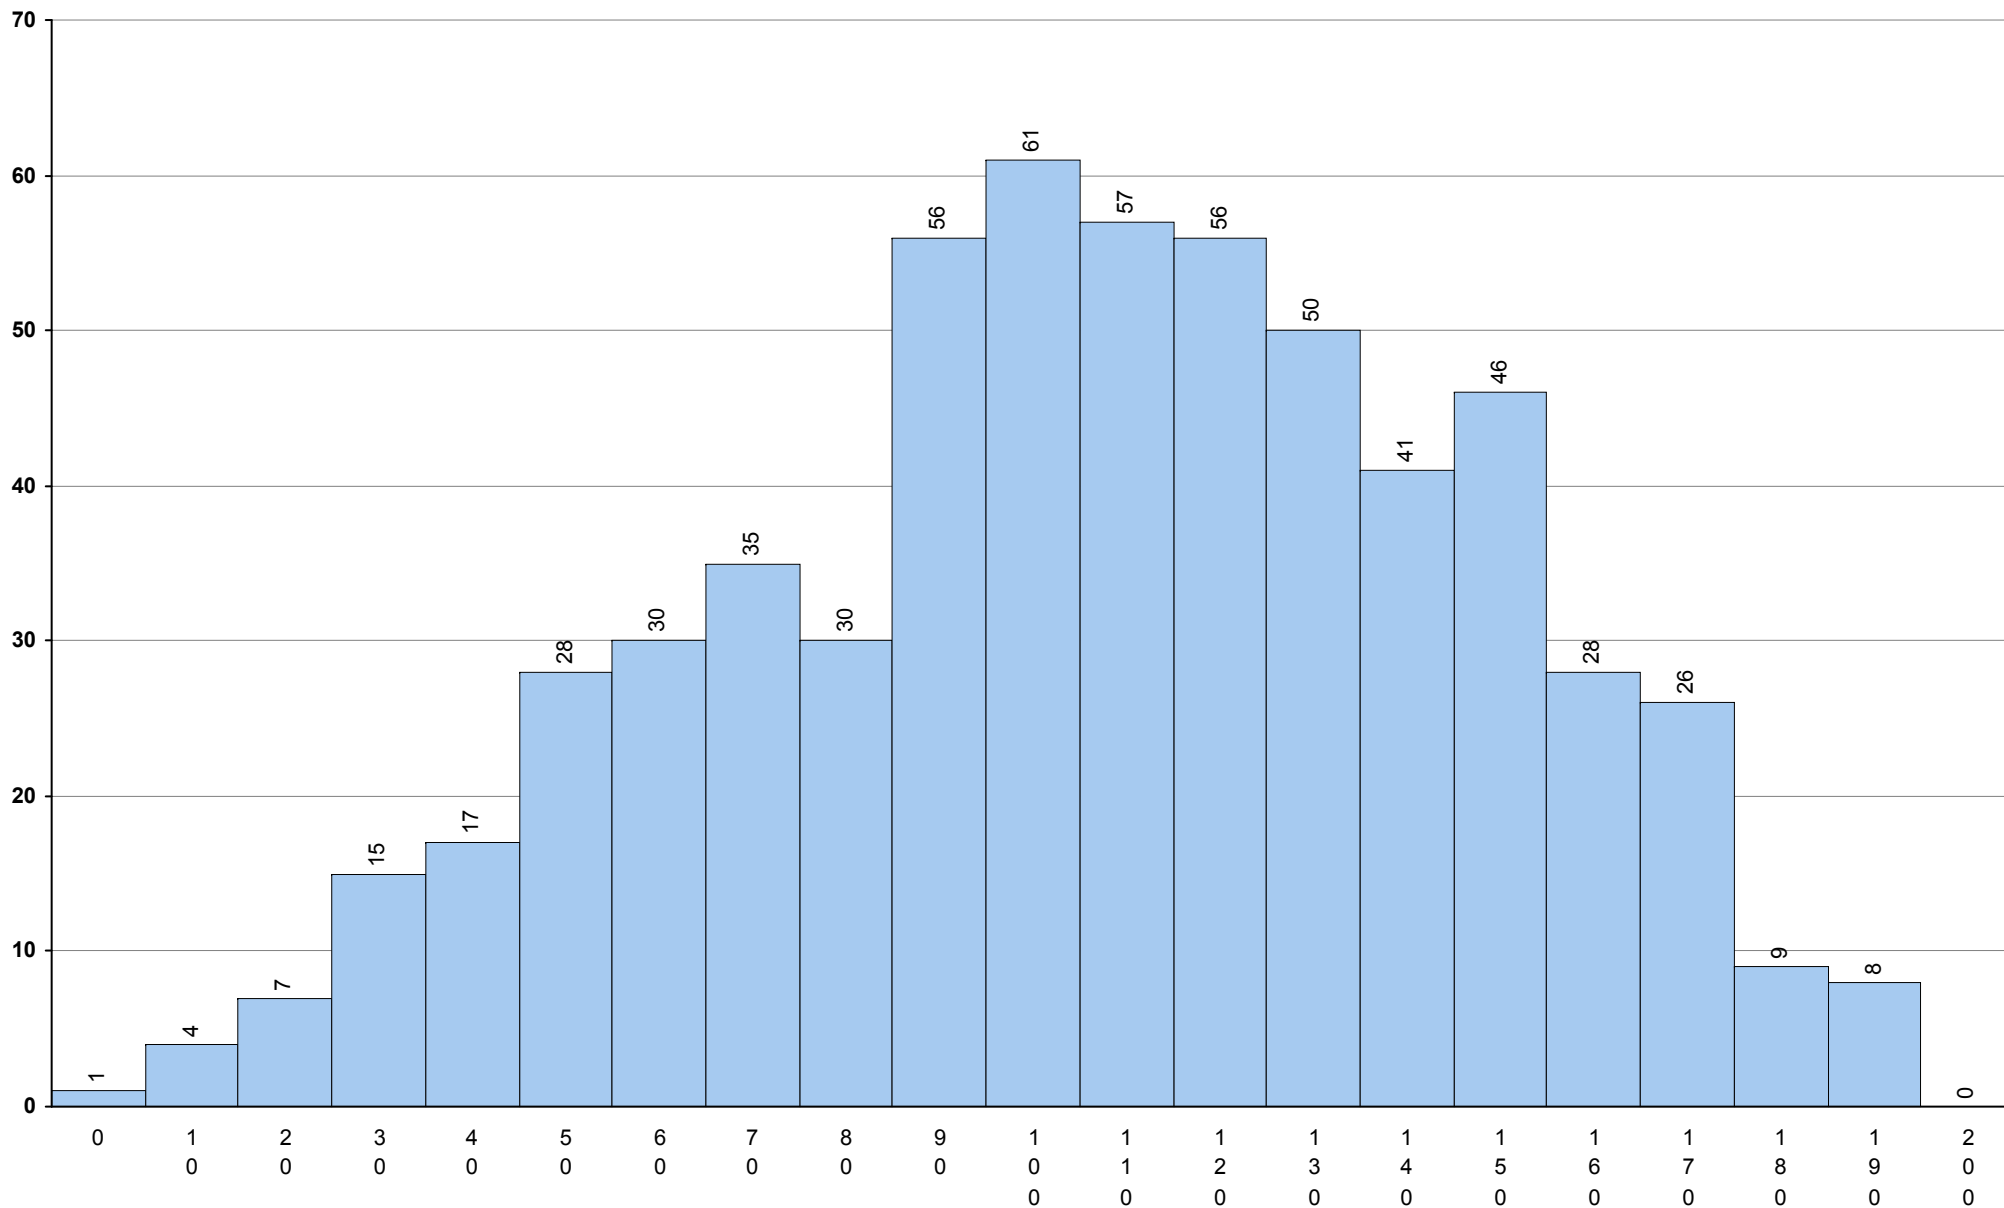

734 Literatura Portuguesa   **1ª Fase**   Provas: 605   Negativas: 173   Média: **112**   Desvio: 40