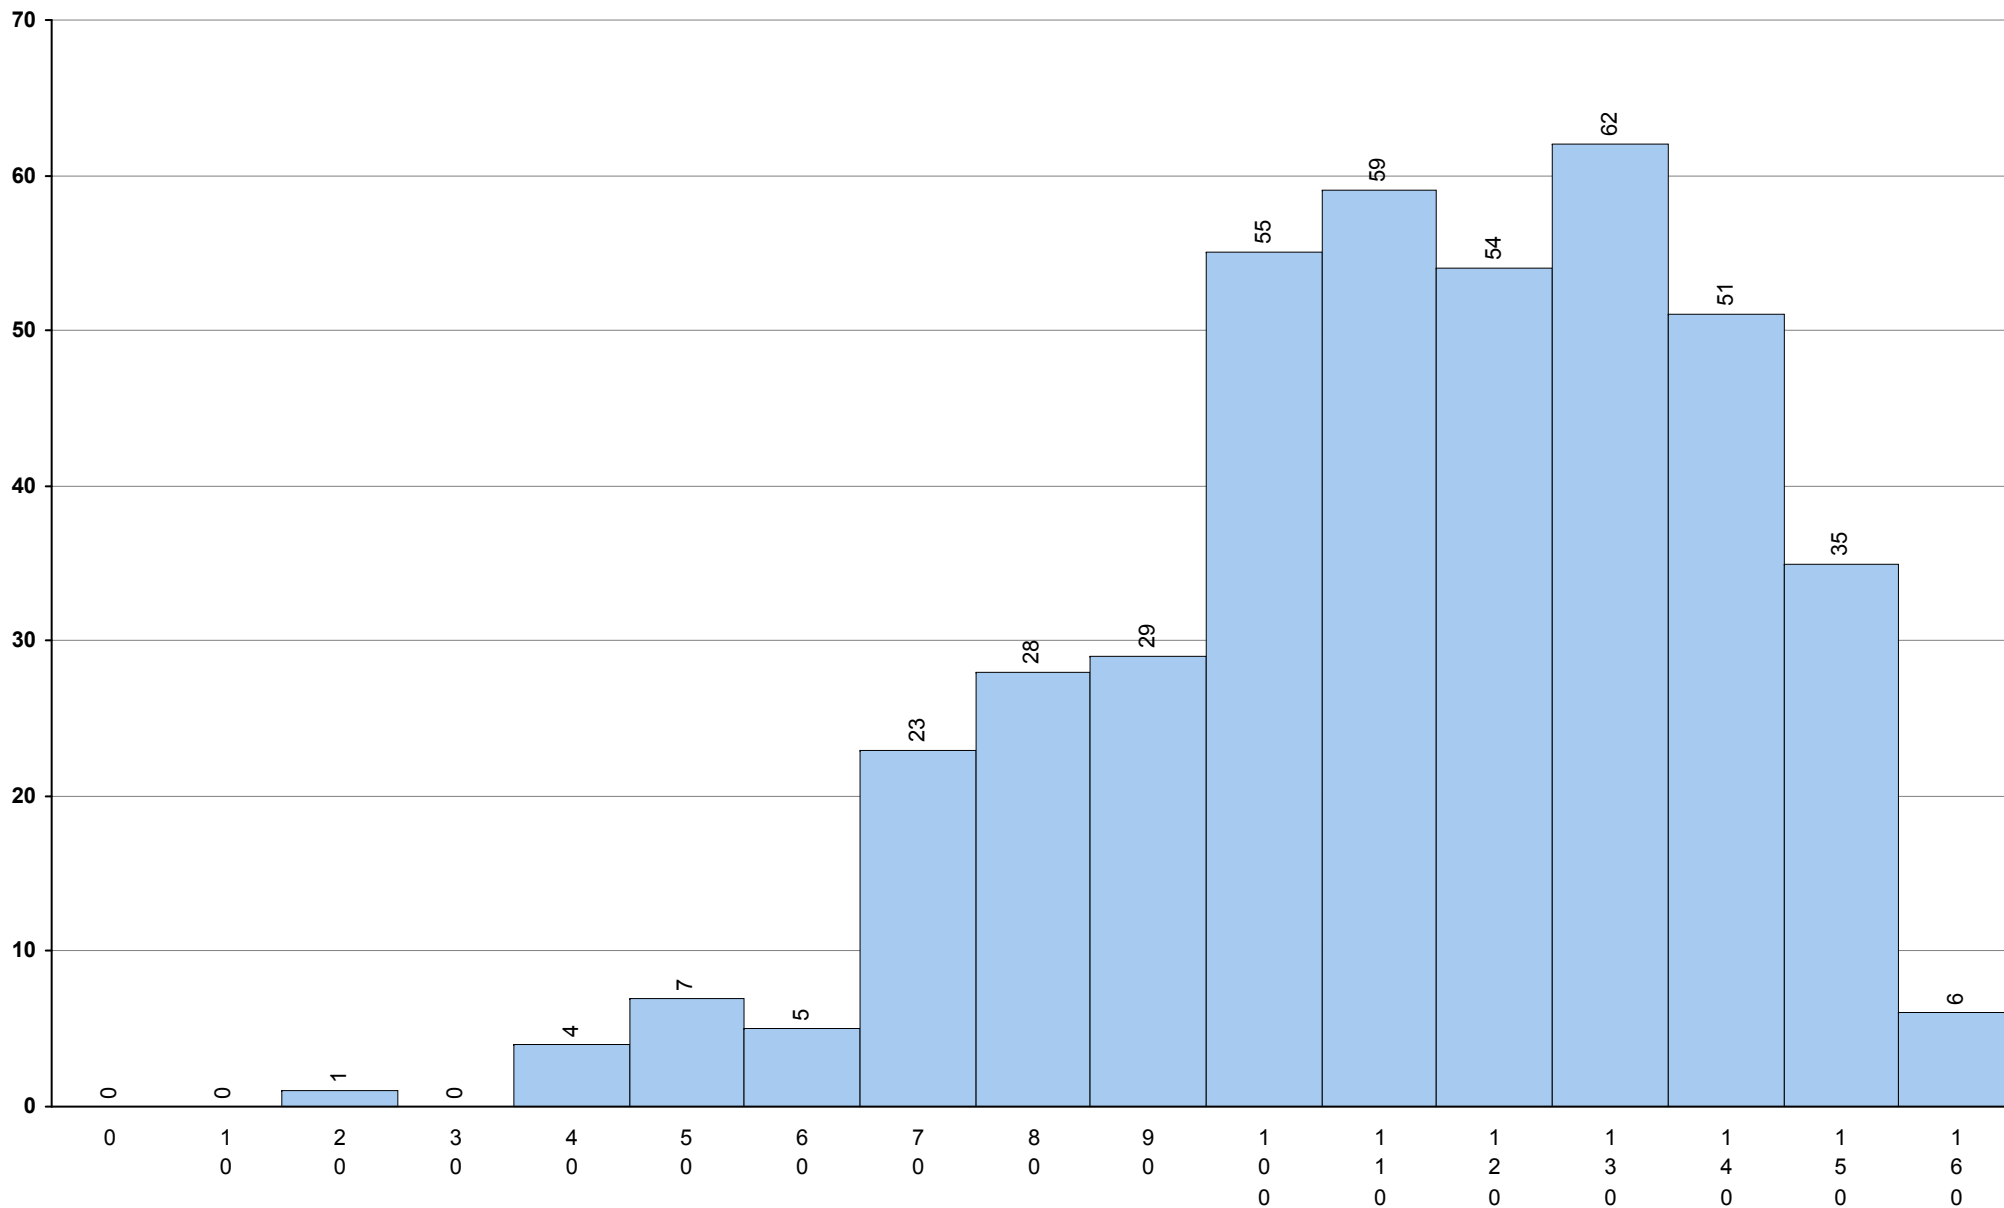

501 Alemão	1ª Fase	Provas: 285	Negativas: 44	Média: 131	Desvio: 32
-------------------	----------------	-------------	---------------	-------------------	------------

847 Espanhol (continuação) **1ª Fase** Provas: 419 Negativas: 79 Média: **117** Desvio: 26