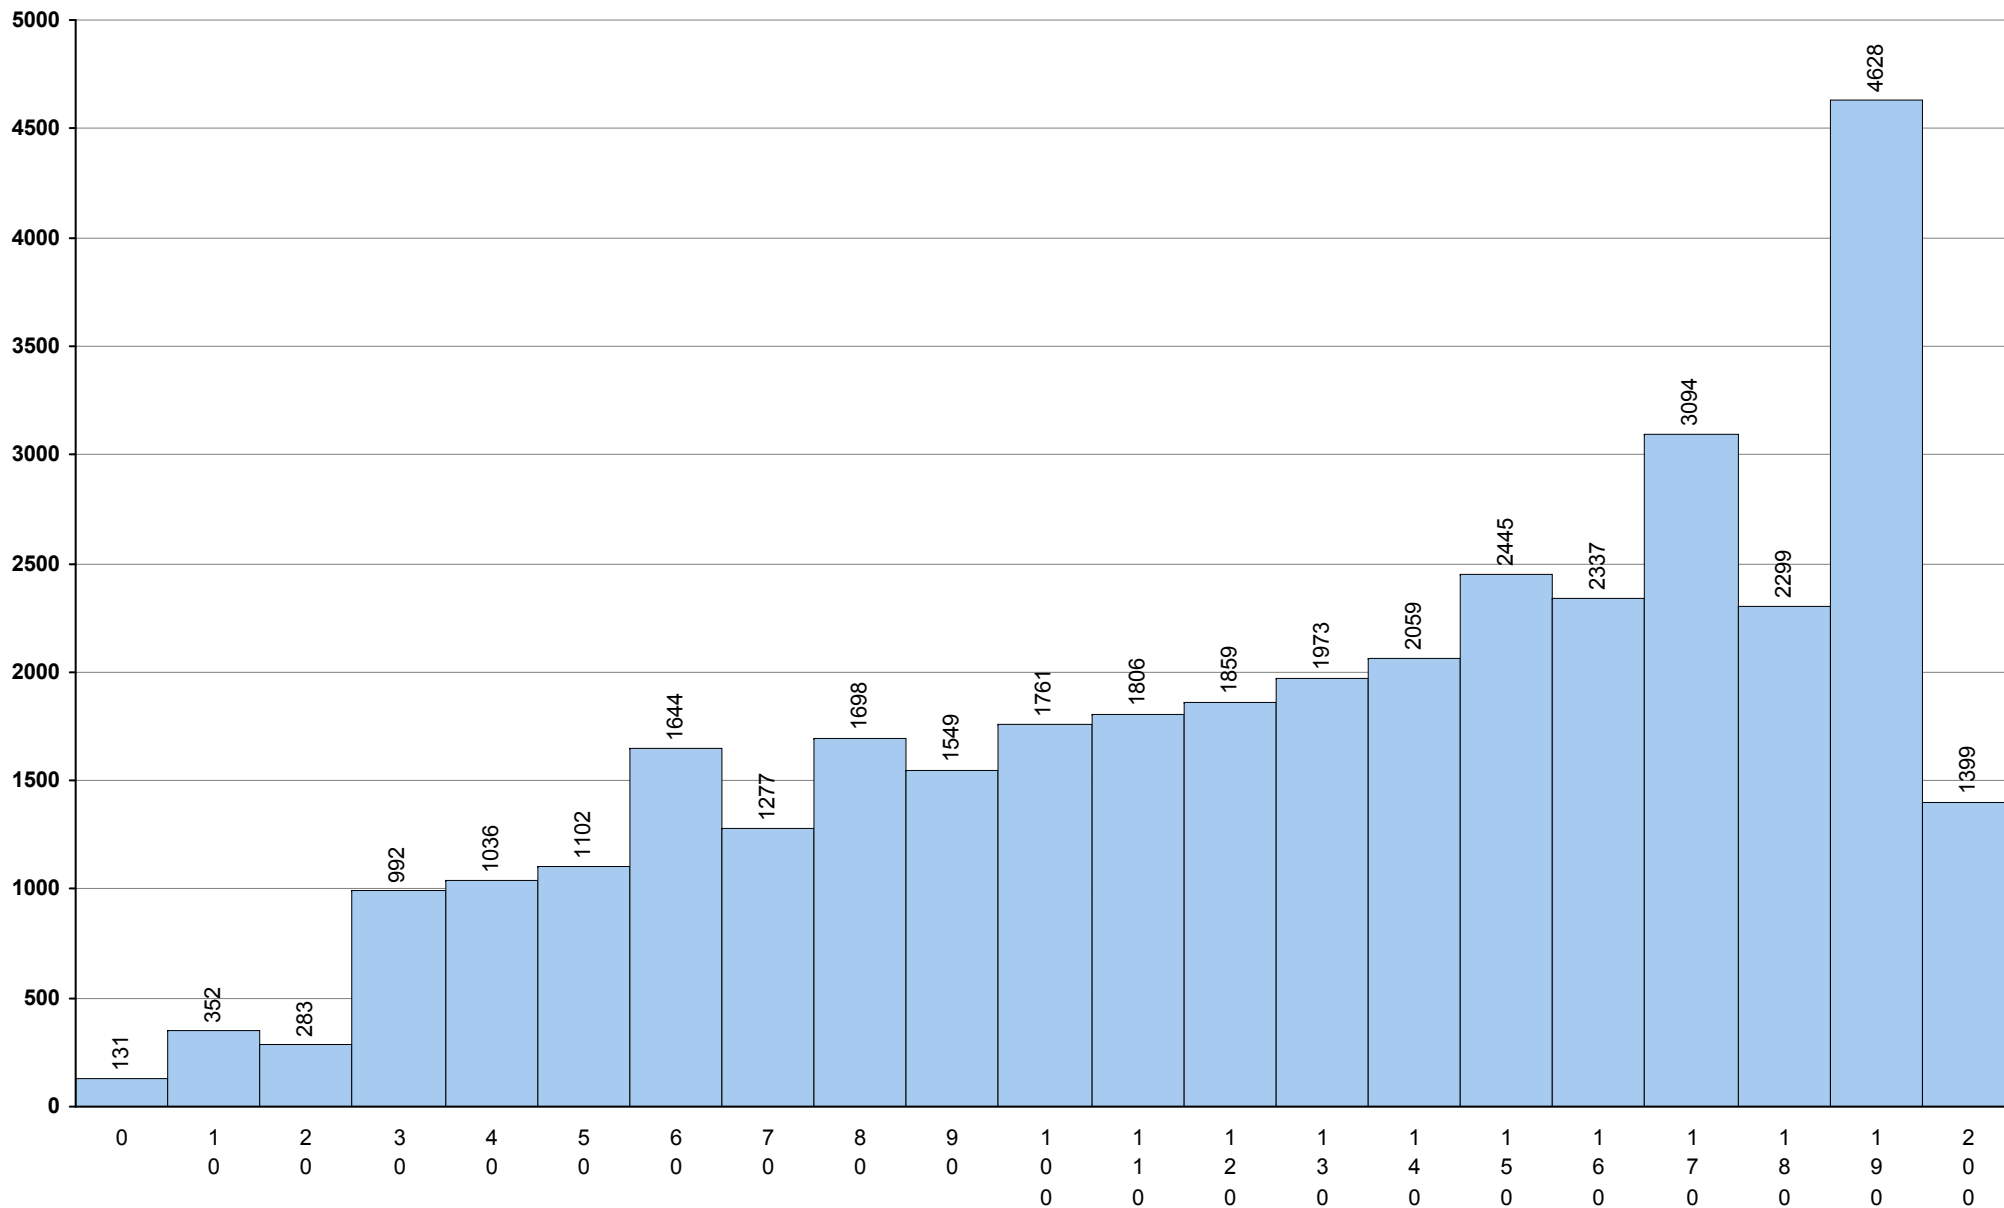

635 Matemática A **1ª Fase** Provas: 35724 Negativas: 8839 Média: **133** Desvio: 51