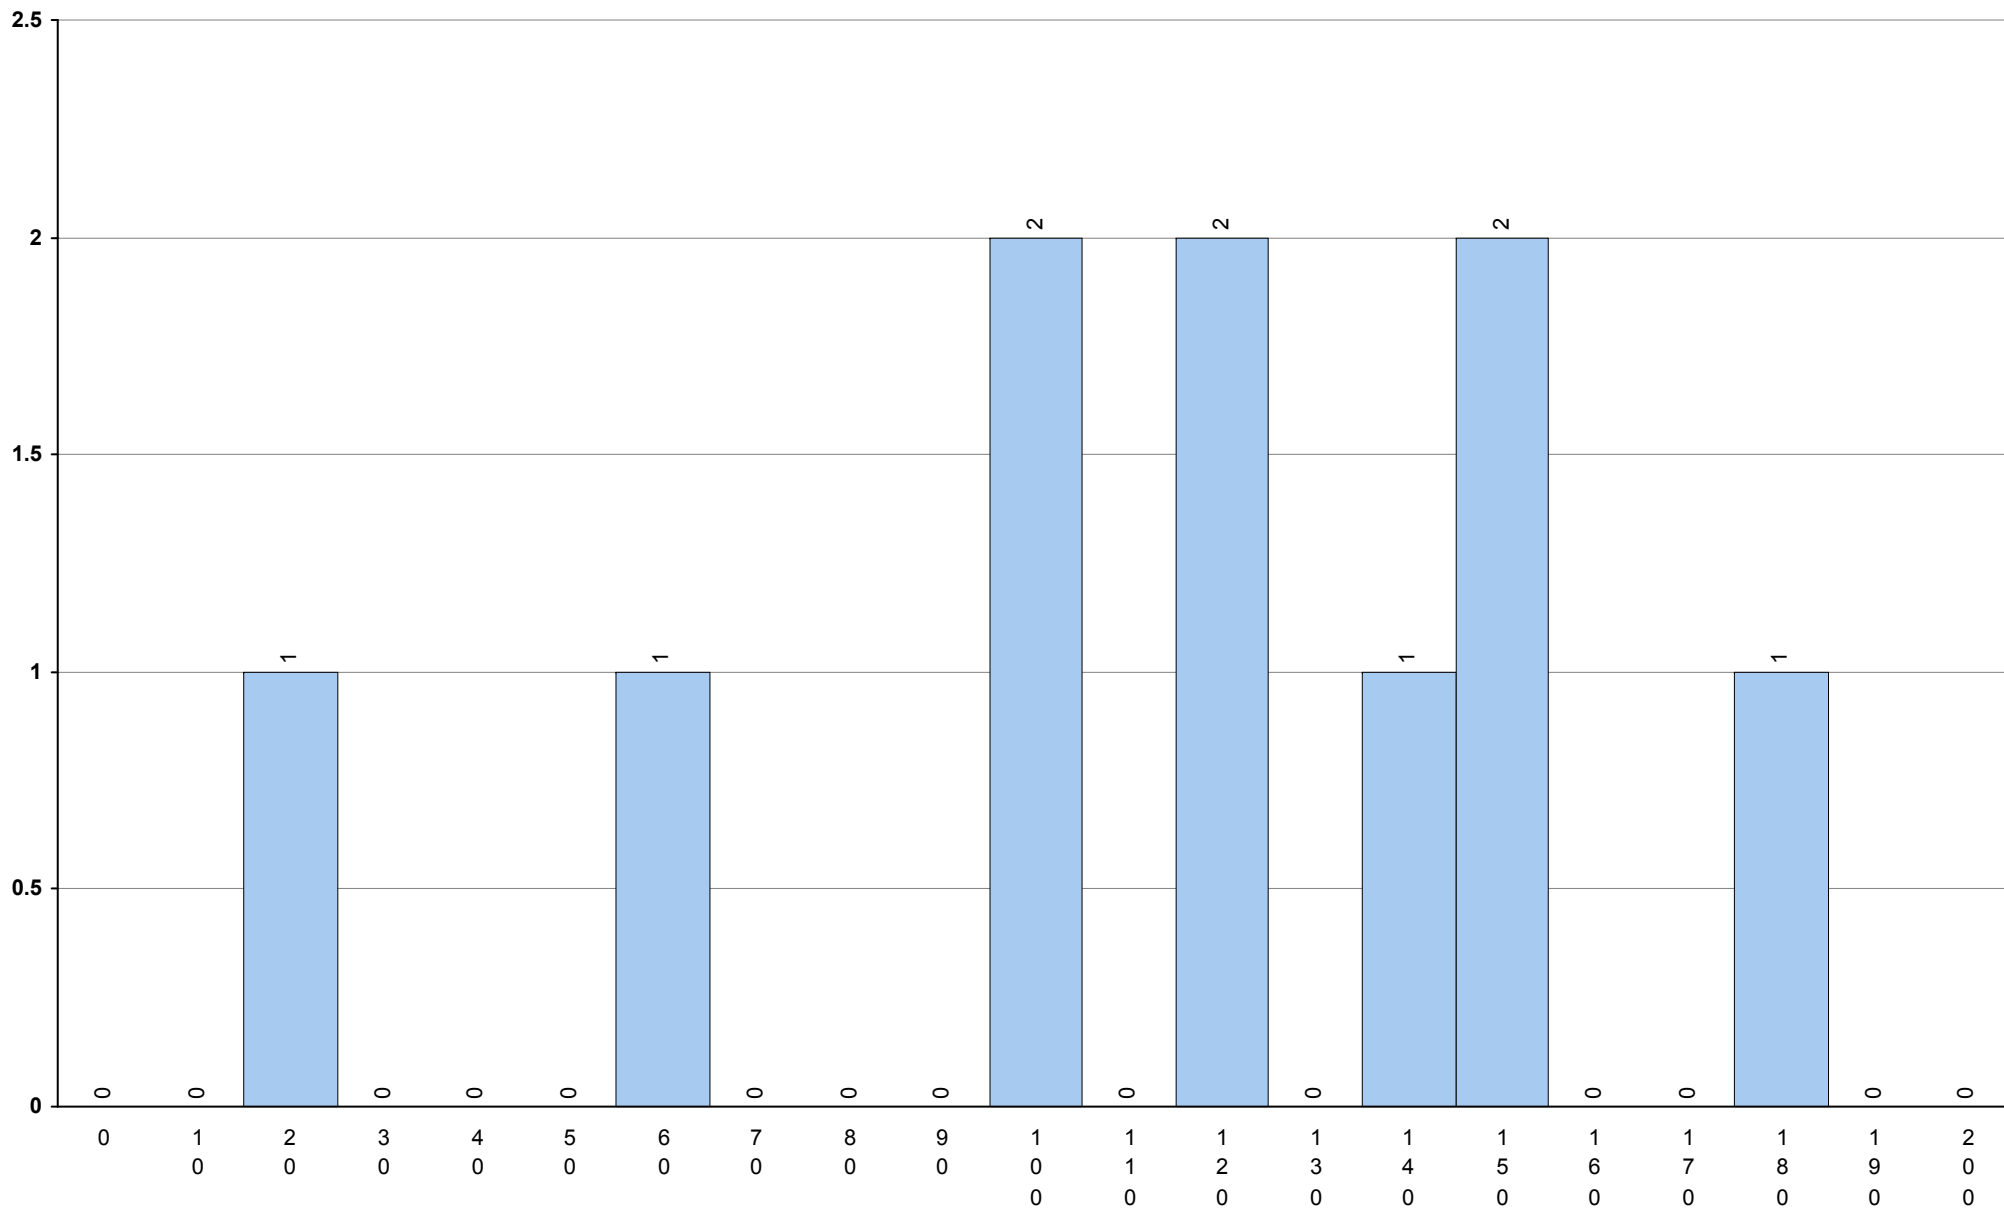

732 Latim A	1ª Fase	Provas: 10	Negativas: 2	Média: 118	Desvio: 45