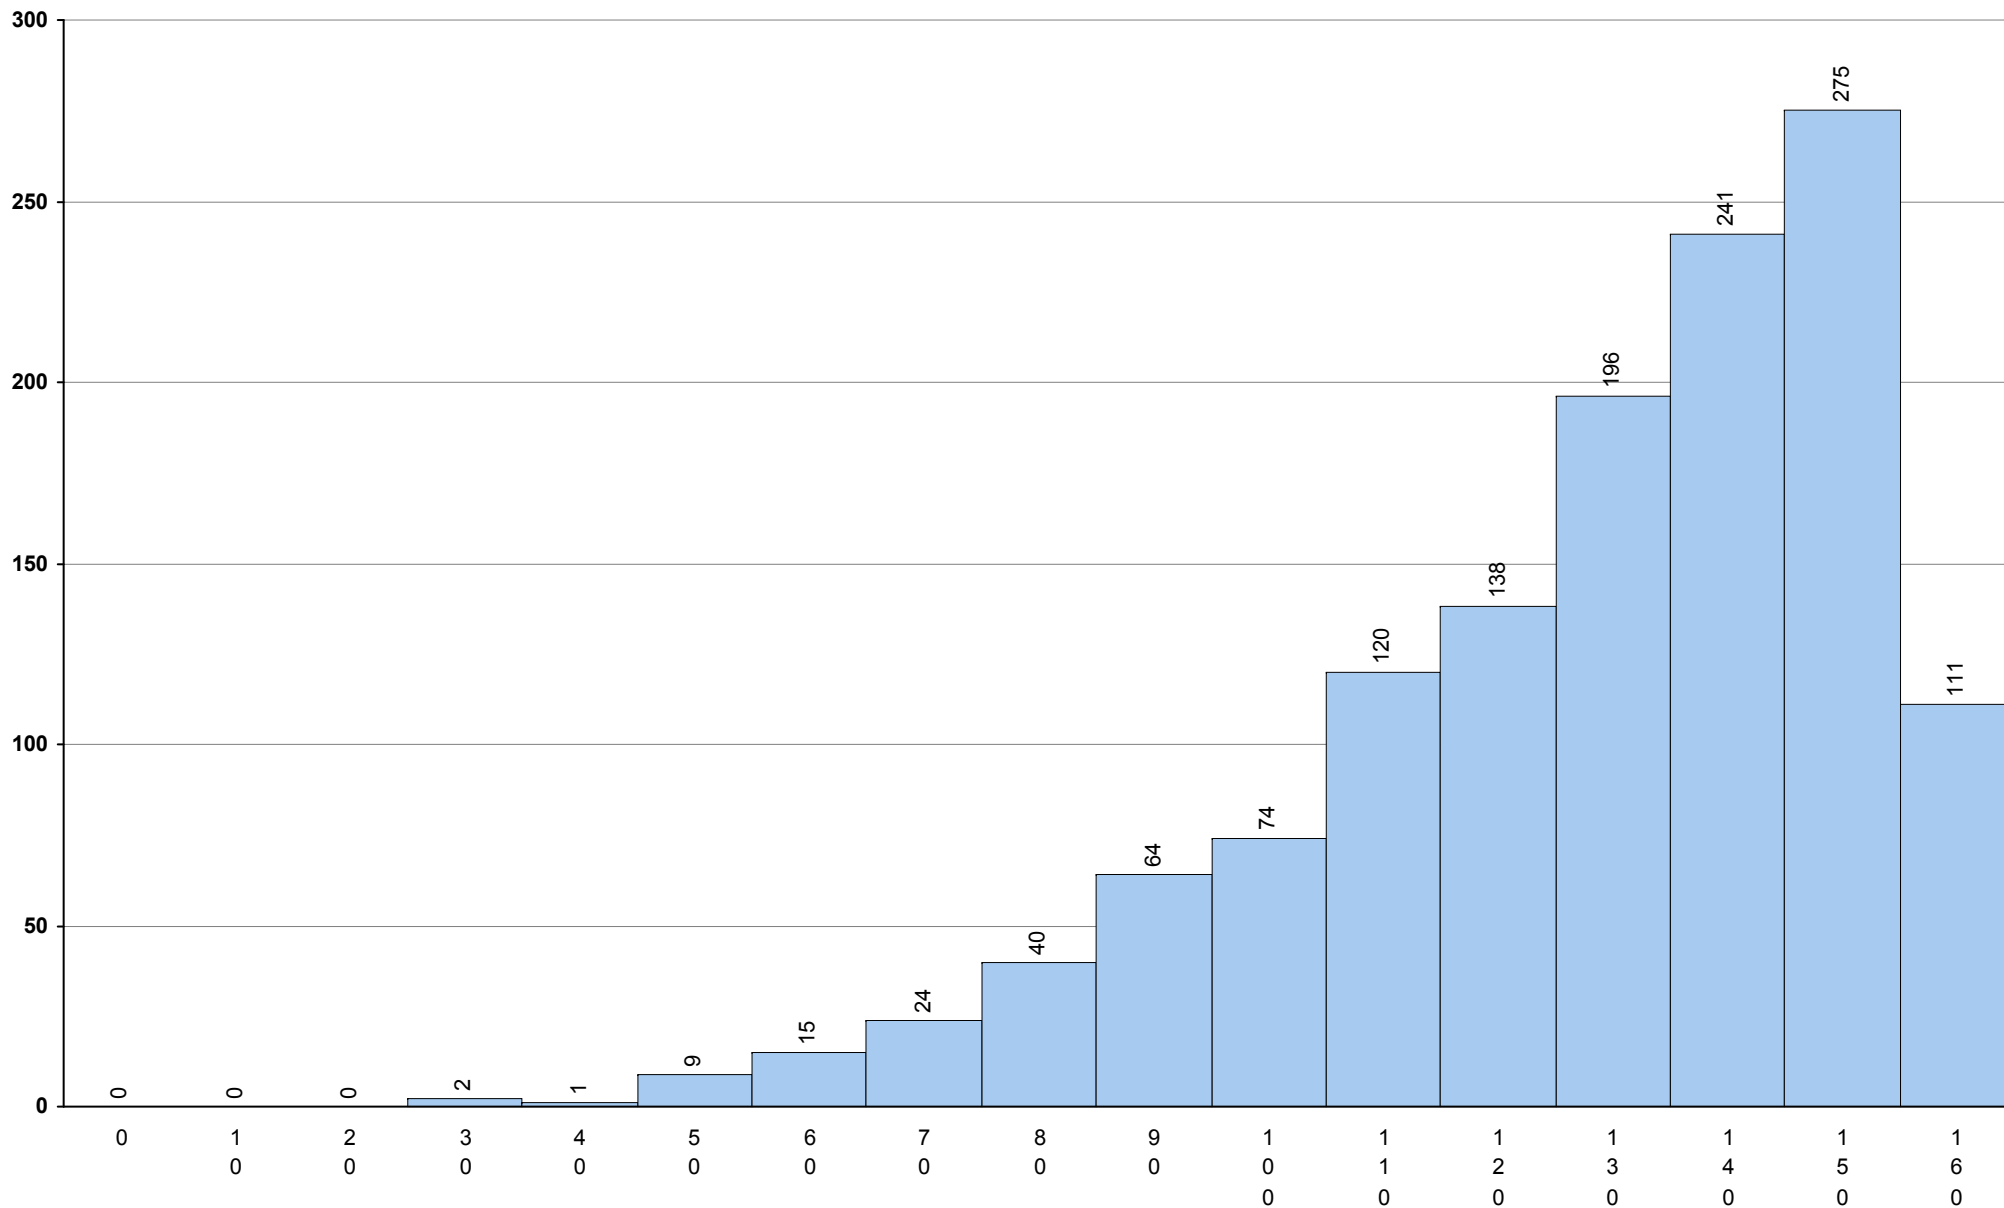

547 Espanhol (iniciação)	1ª Fase	Provas: 1310	Negativas: 127	Média: 132	Desvio: 24