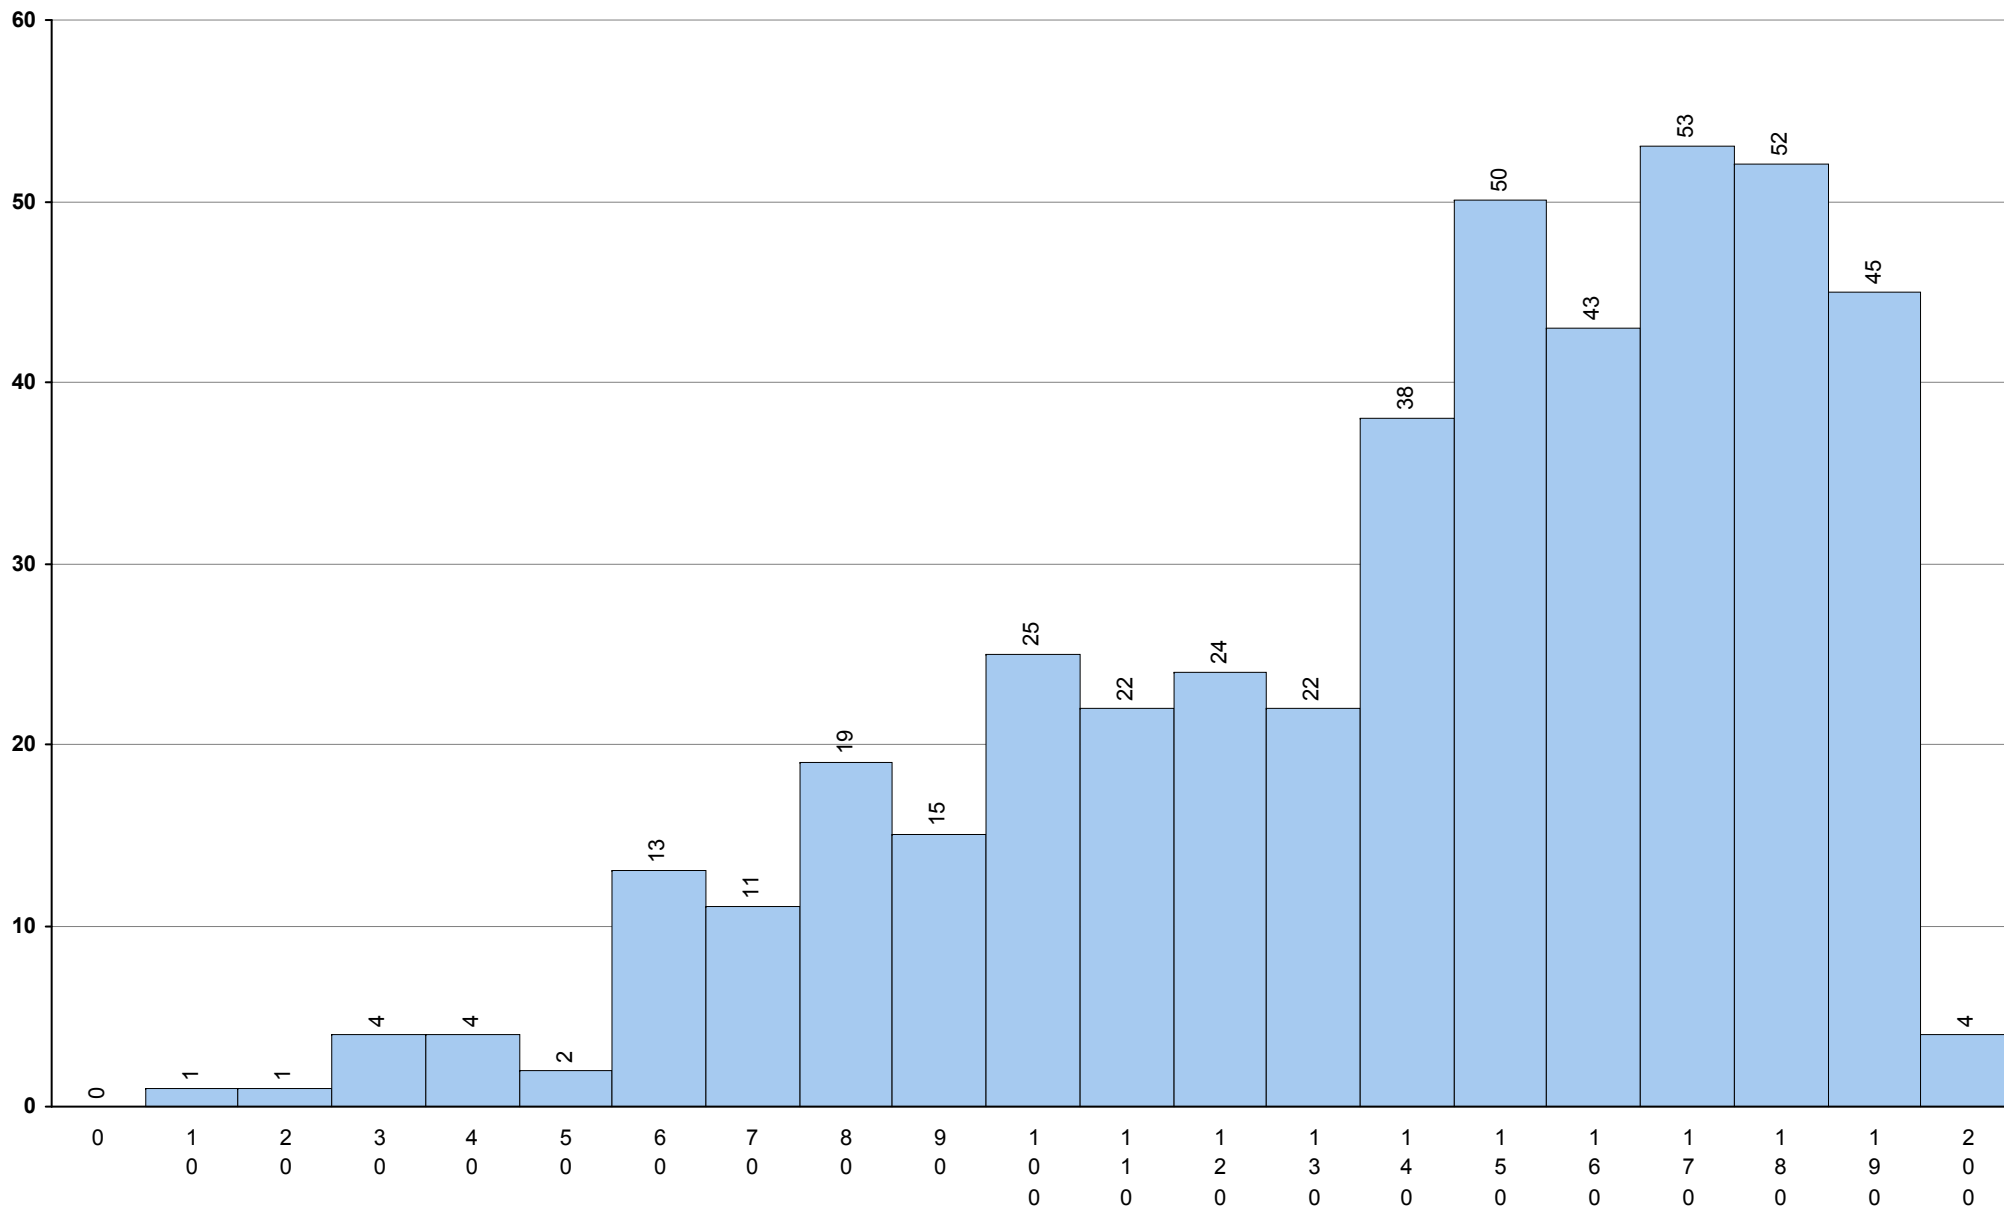

708 Geometria Descritiva A **1ª Fase** Provas: 6338 Negativas: 2494 Média: **112** Desvio: 64

623 História A **1ª Fase** Provas: 8242 Negativas: 1589 Média: **134** Desvio: 43

723 História B **1ª Fase** Provas: 448 Negativas: 59 Média: **145** Desvio: 40