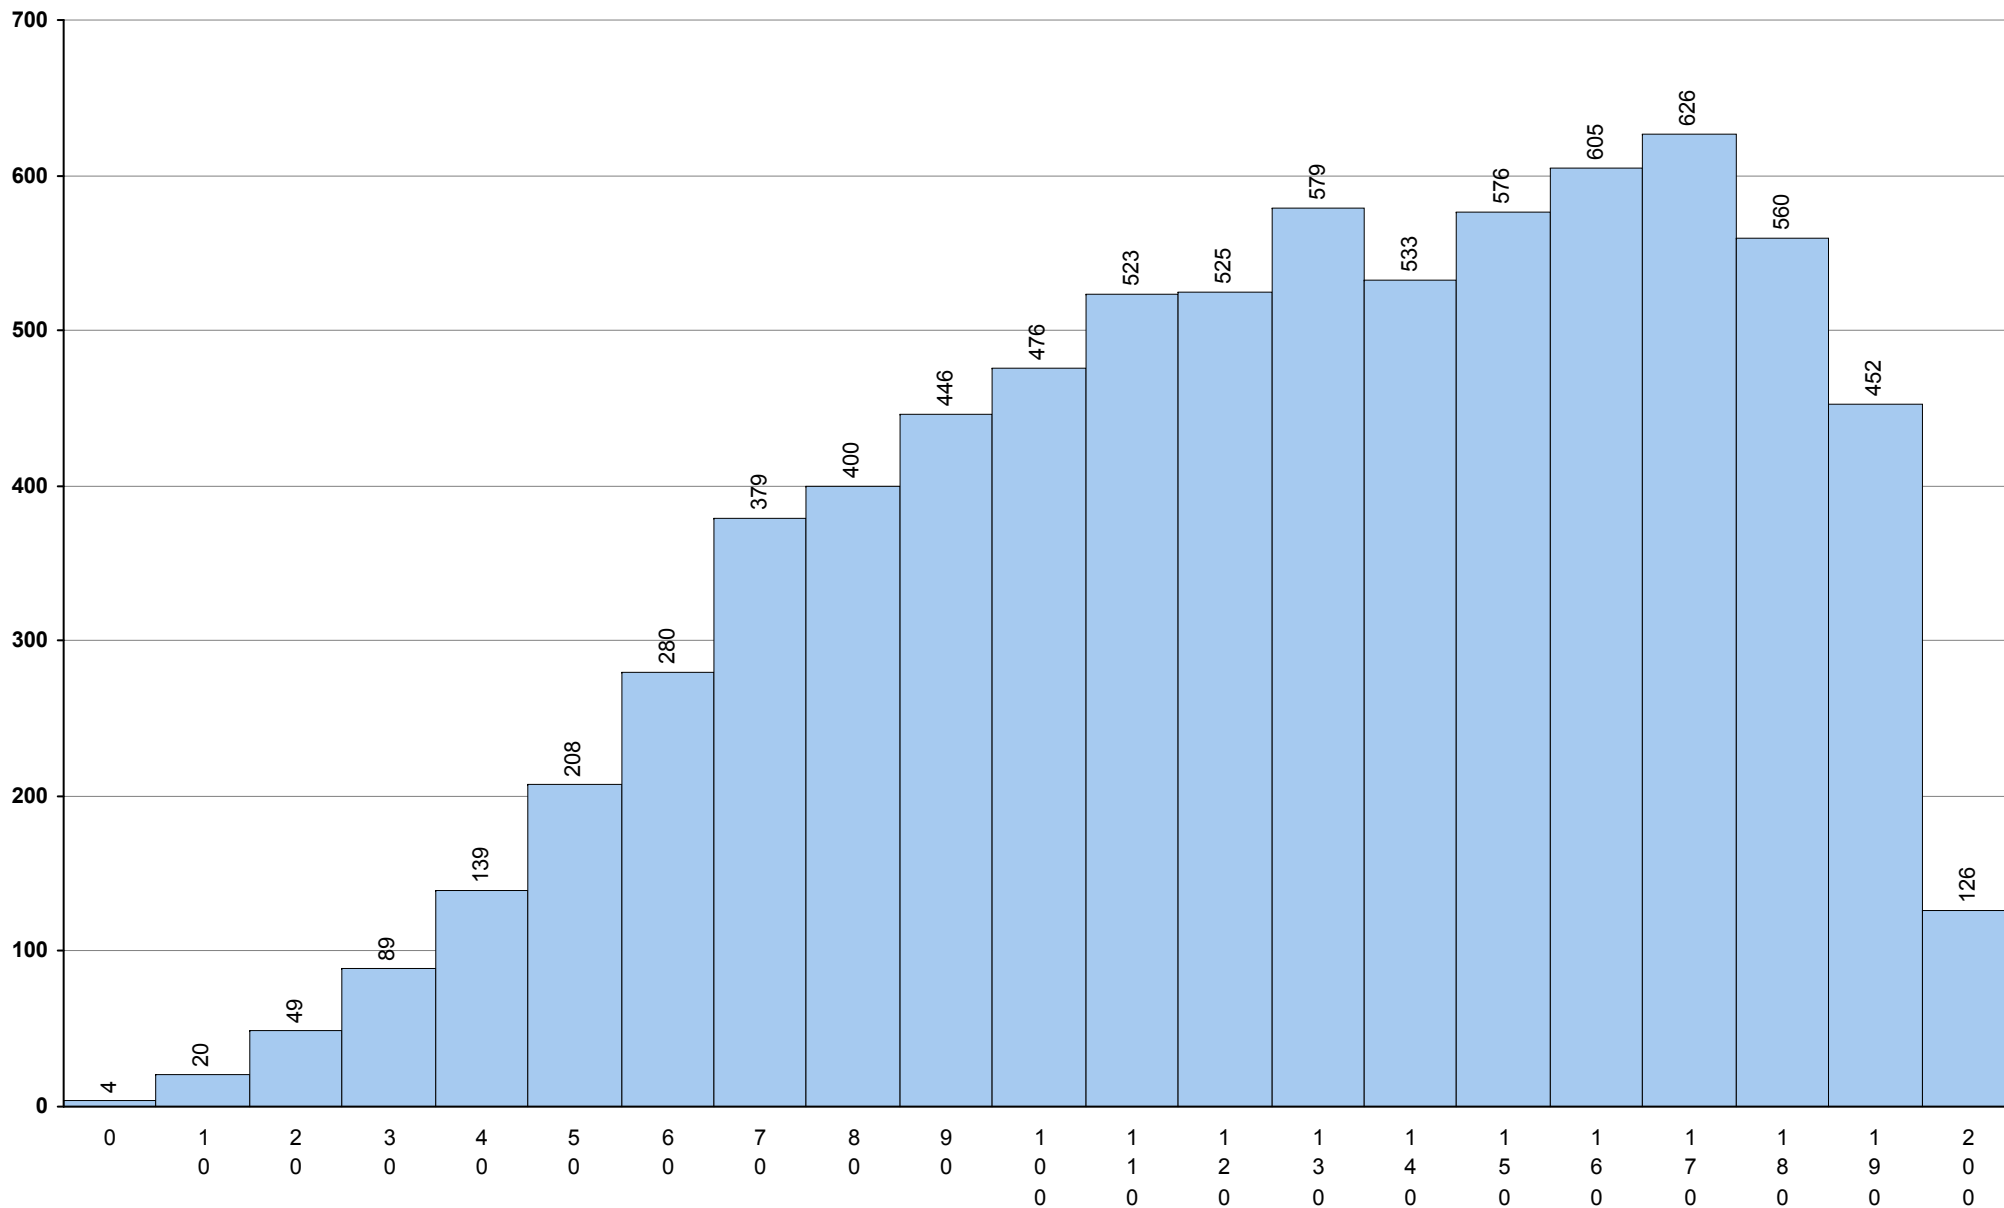

714 Filosofia **1ª Fase** Provas: 7595 Negativas: 1683 Média: **130** Desvio: 44