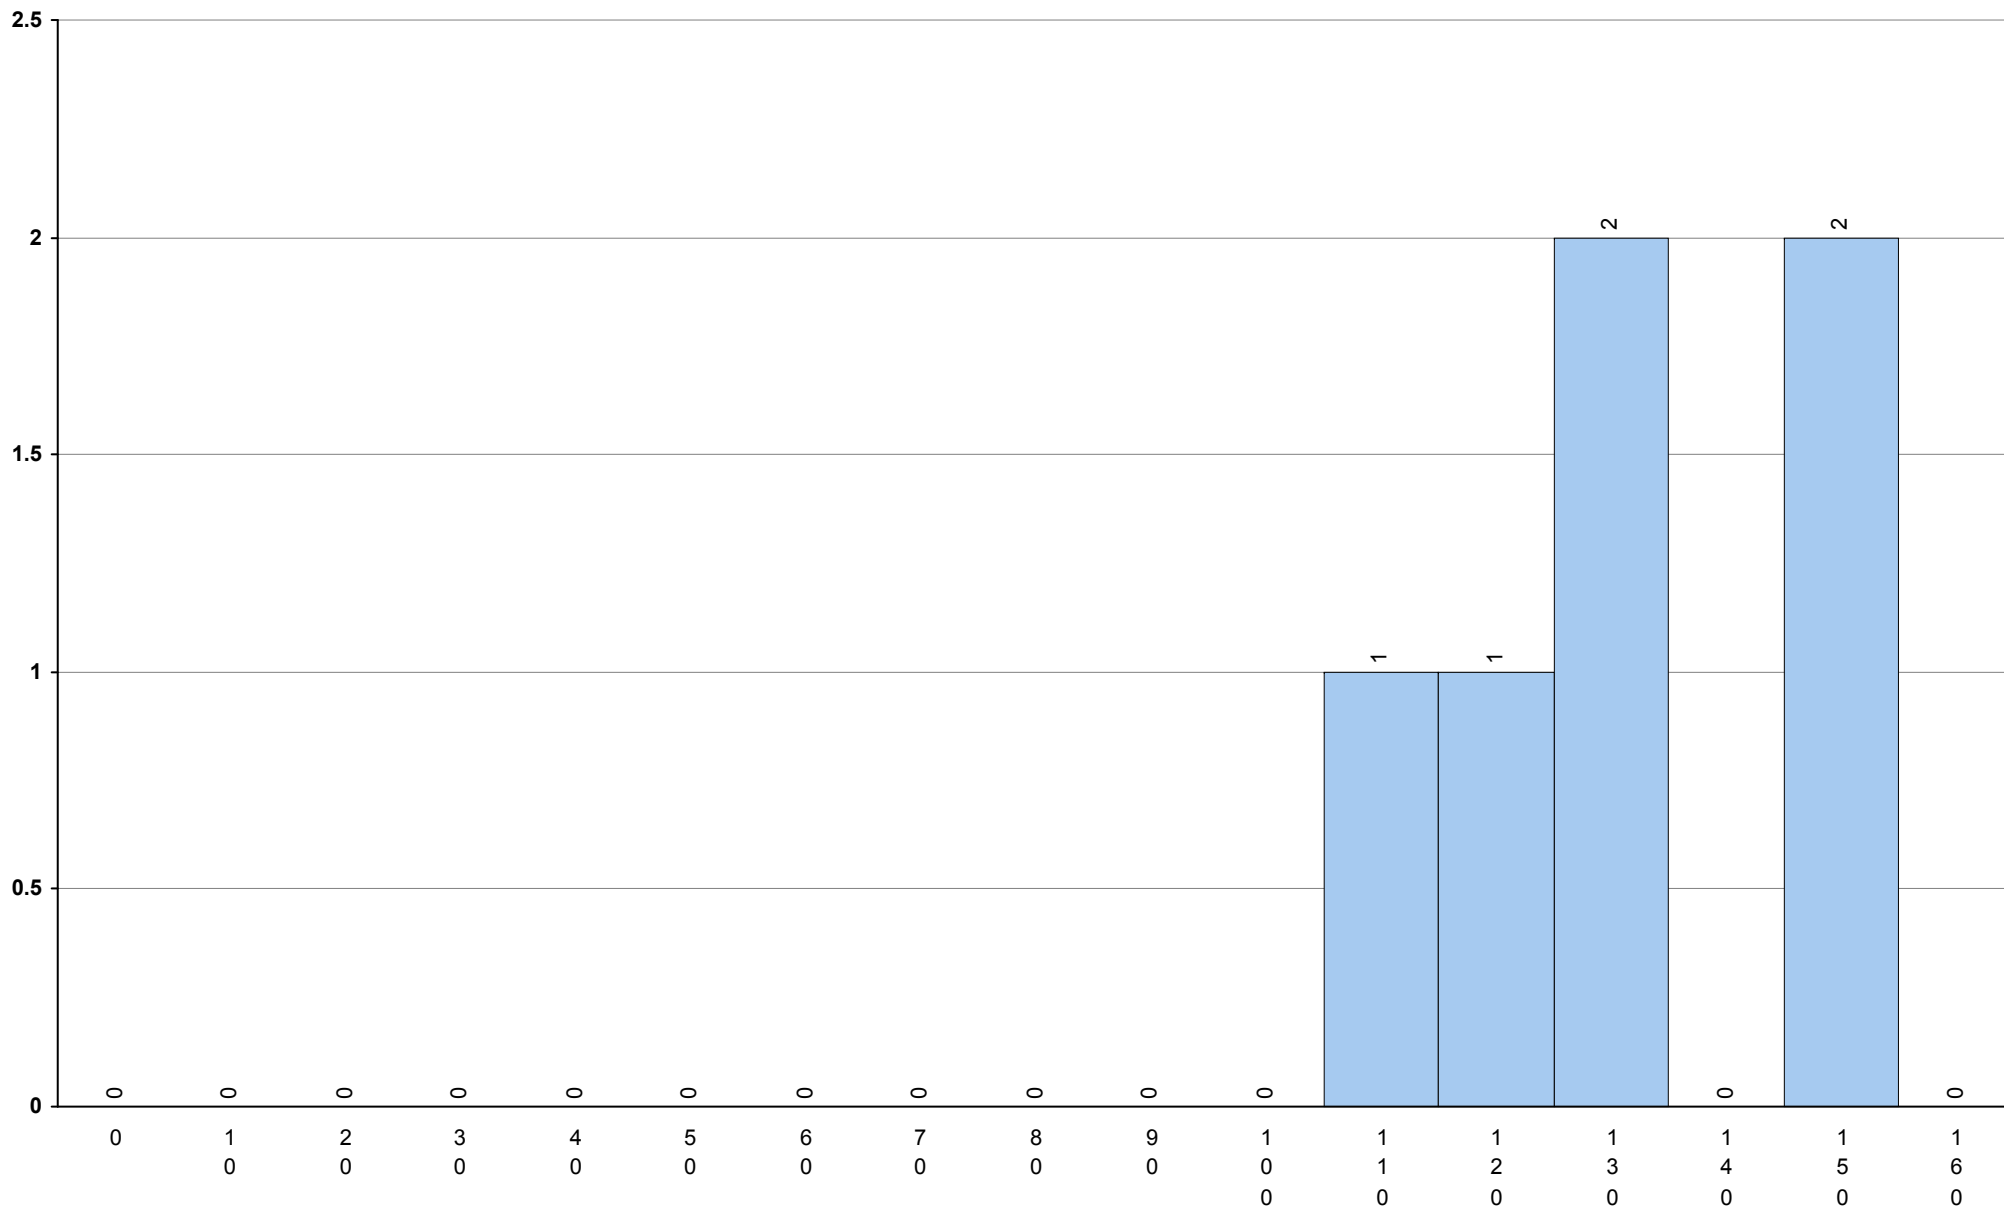

848	Mandarim (iniciação)	1ª Fase	Provas: 6	Negativas: 0	Média: 137	Desvio: 16