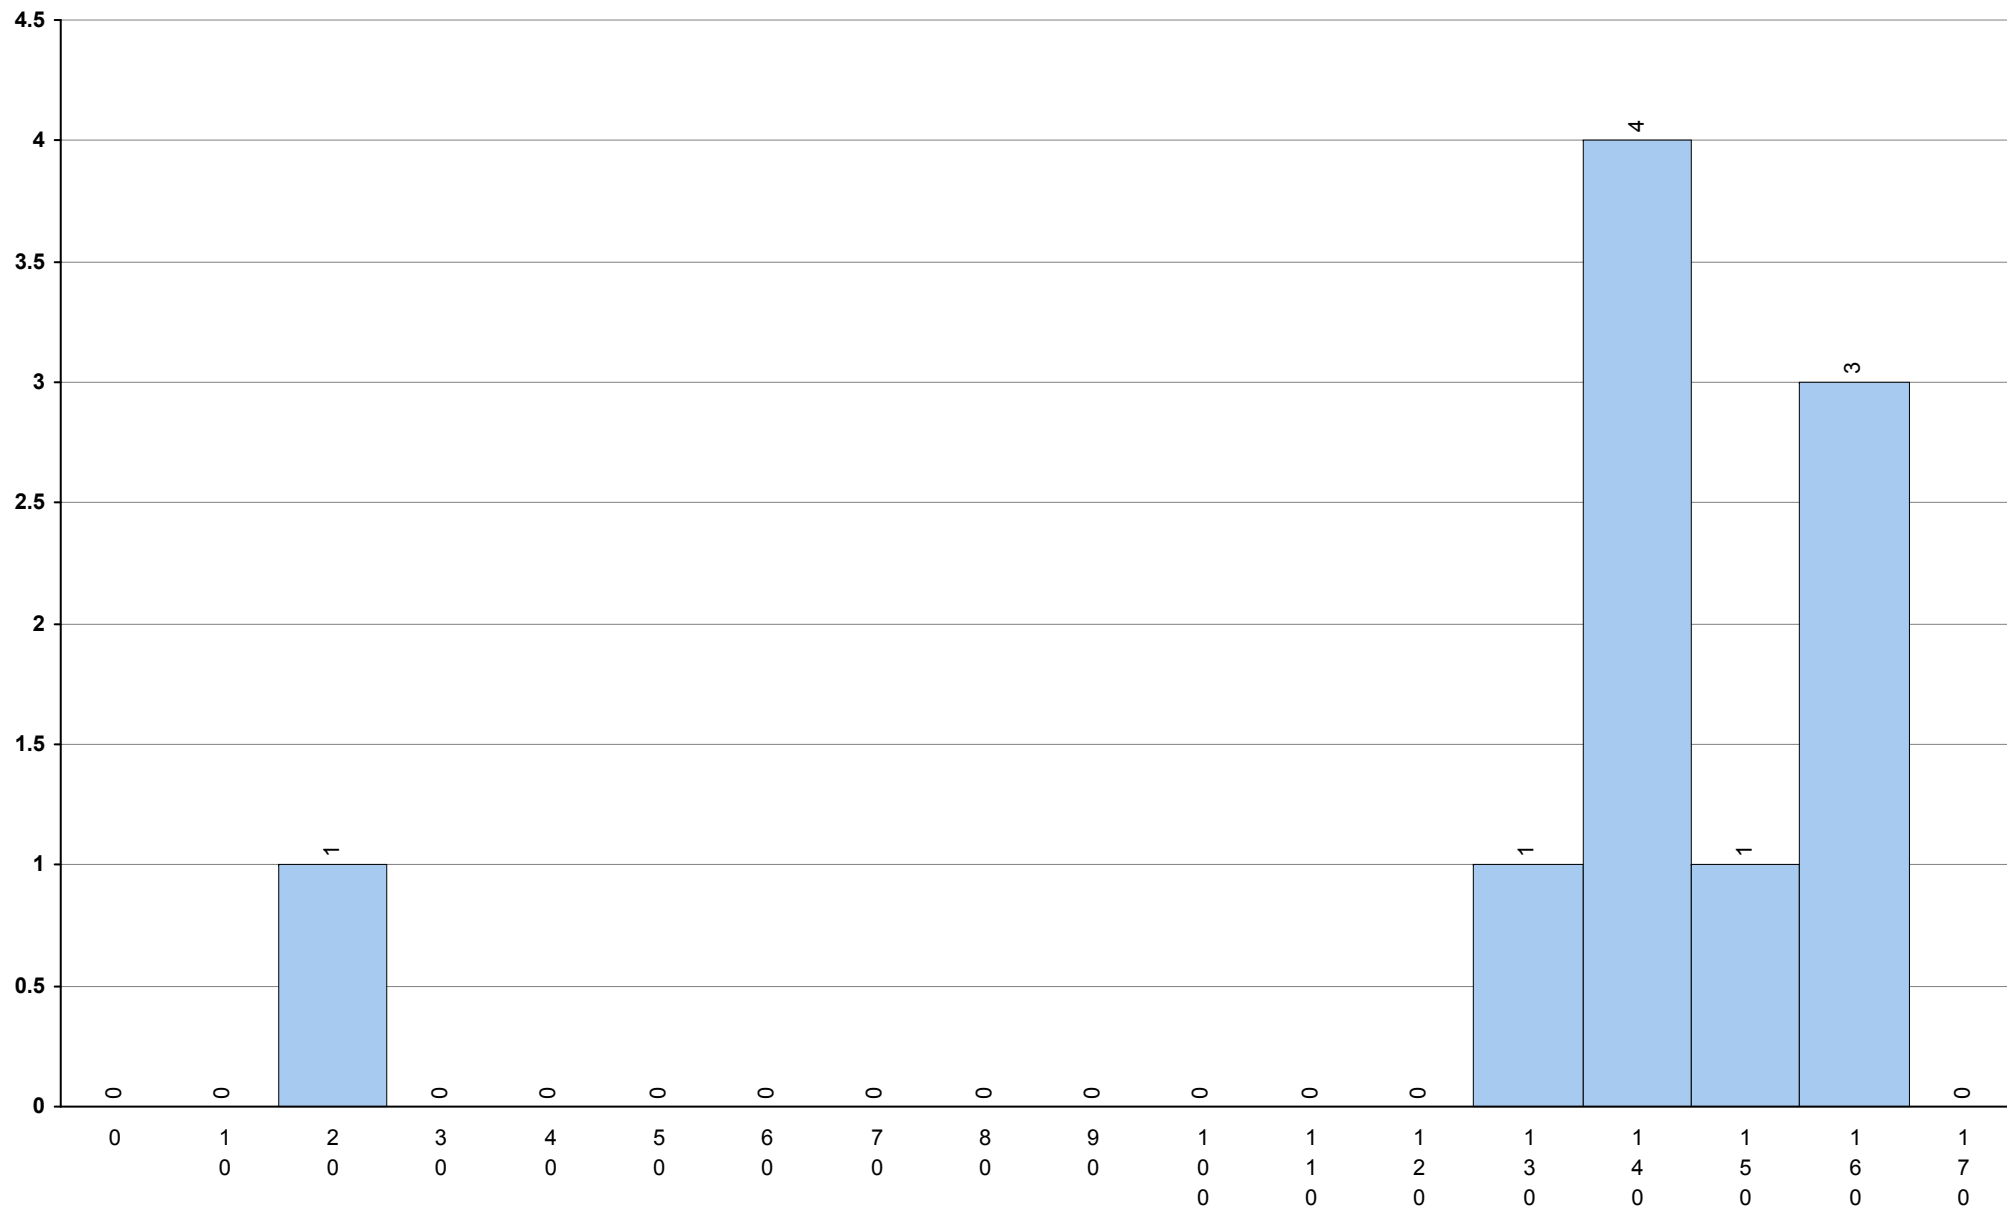

839	Português Língua Não Materna	1ª Fase	Provas: 10	Negativas: 1	Média: 139	Desvio: 41