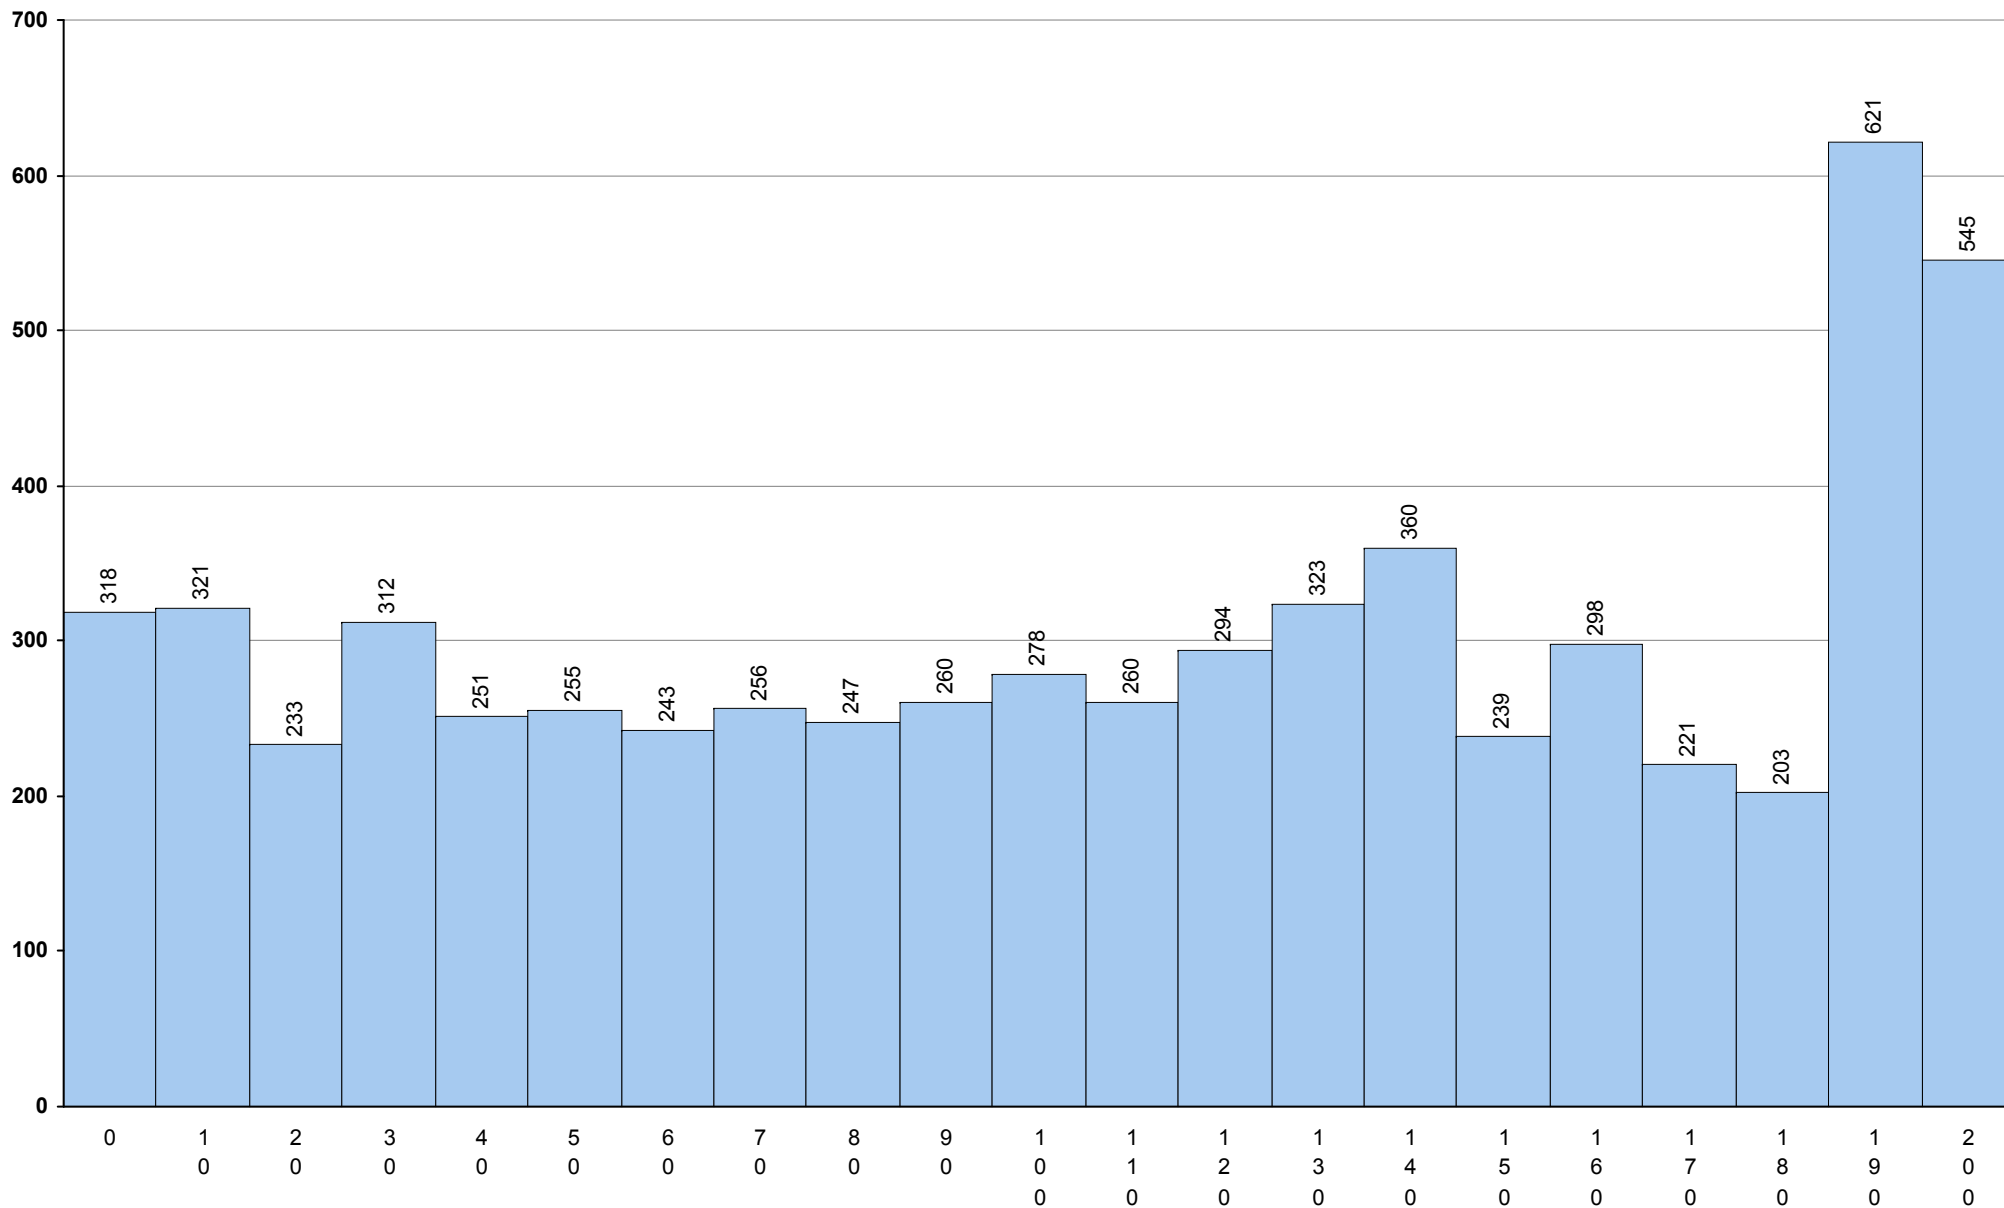

708 Geometria Descritiva A **1ª Fase** Provas: 6338 Negativas: 2494 Média: **112** Desvio: 64

623 História A **1ª Fase** Provas: 8242 Negativas: 1589 Média: **134** Desvio: 43

723 História B **1ª Fase** Provas: 448 Negativas: 59 Média: **145** Desvio: 40