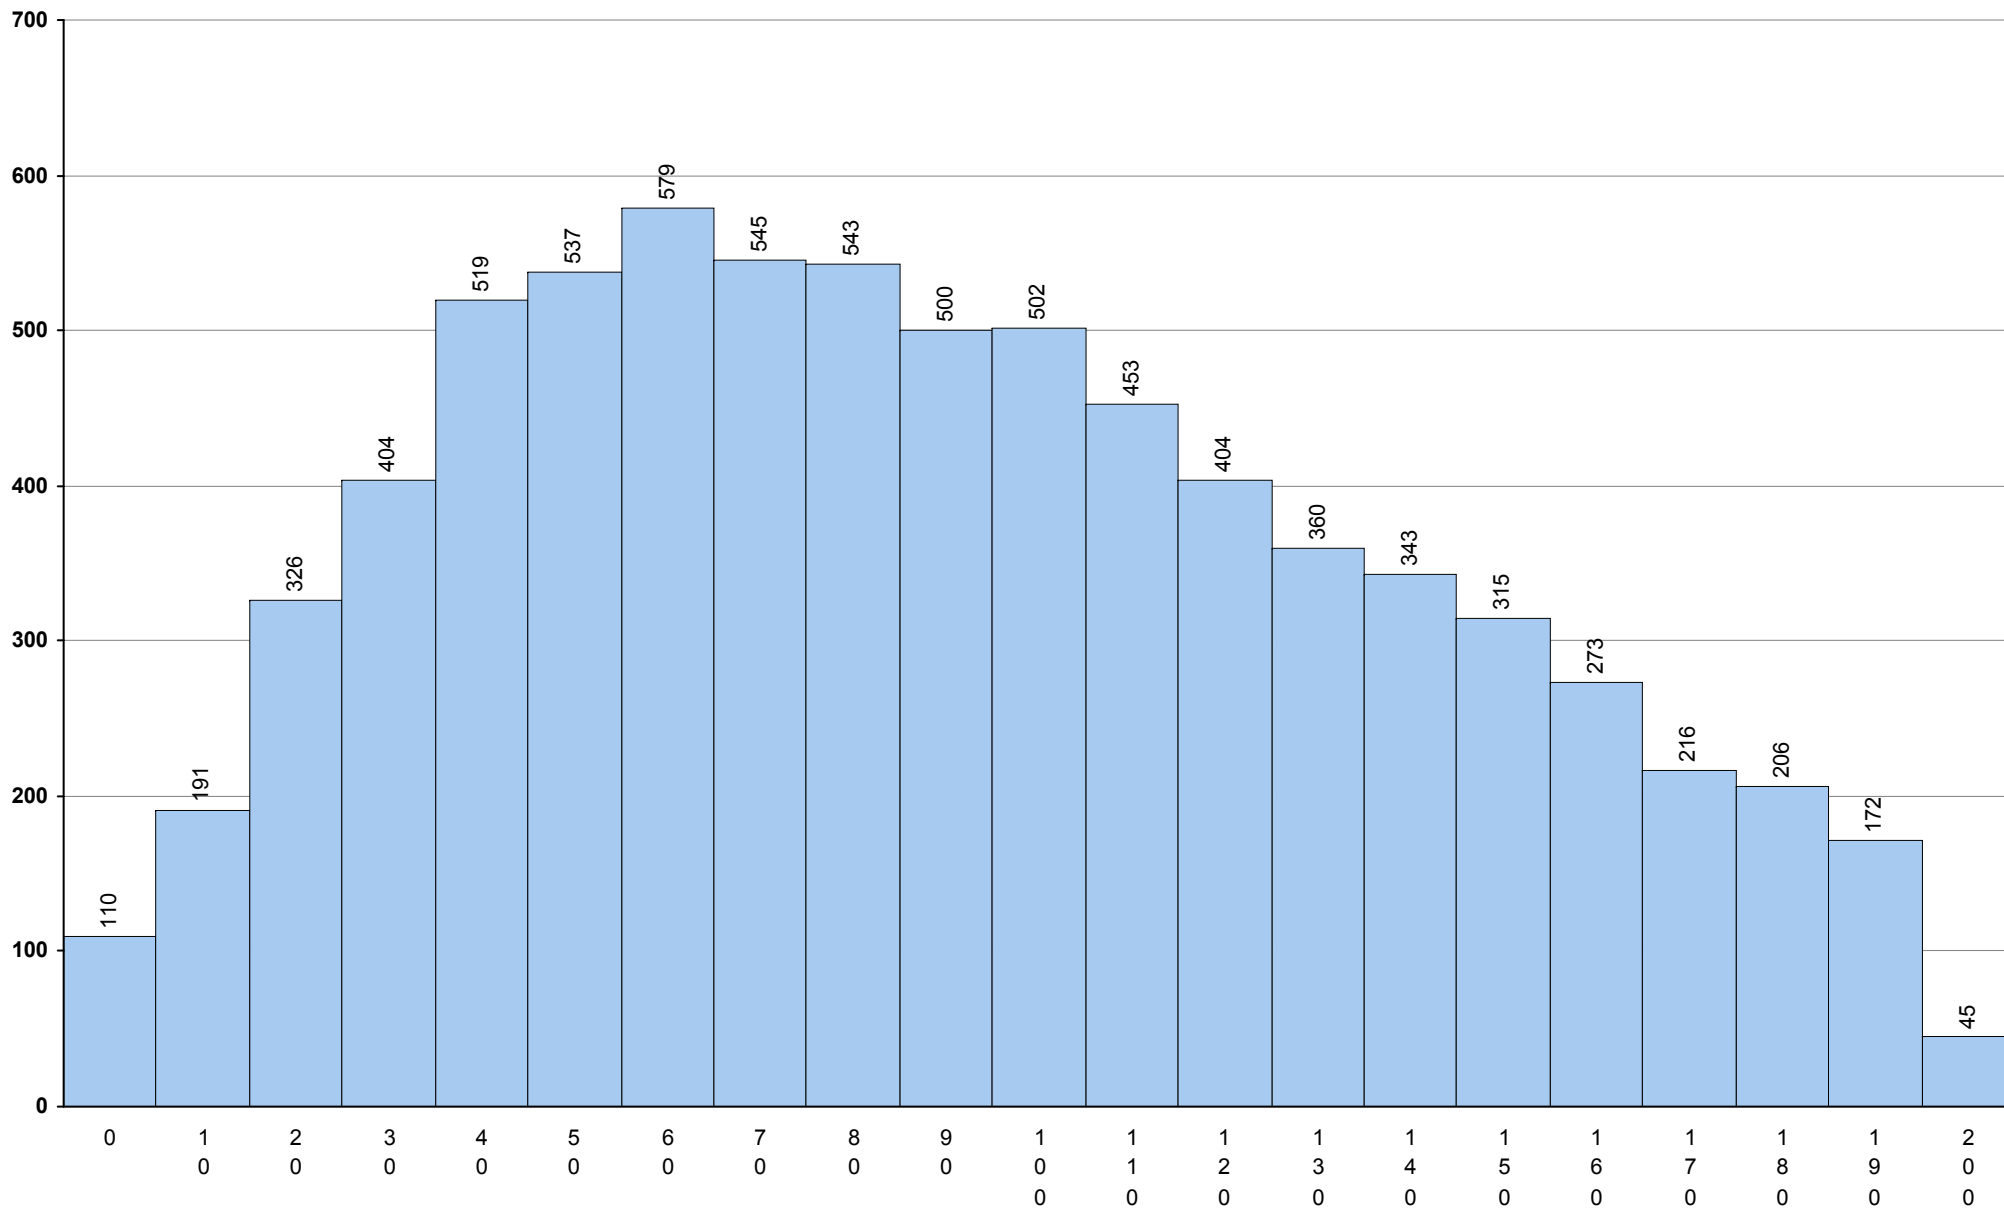

835 Matemática Aplic. às Ciências Soc.   **1ª Fase**   Provas: 7543   Negativas: 3869   Média: **95**   Desvio: 49