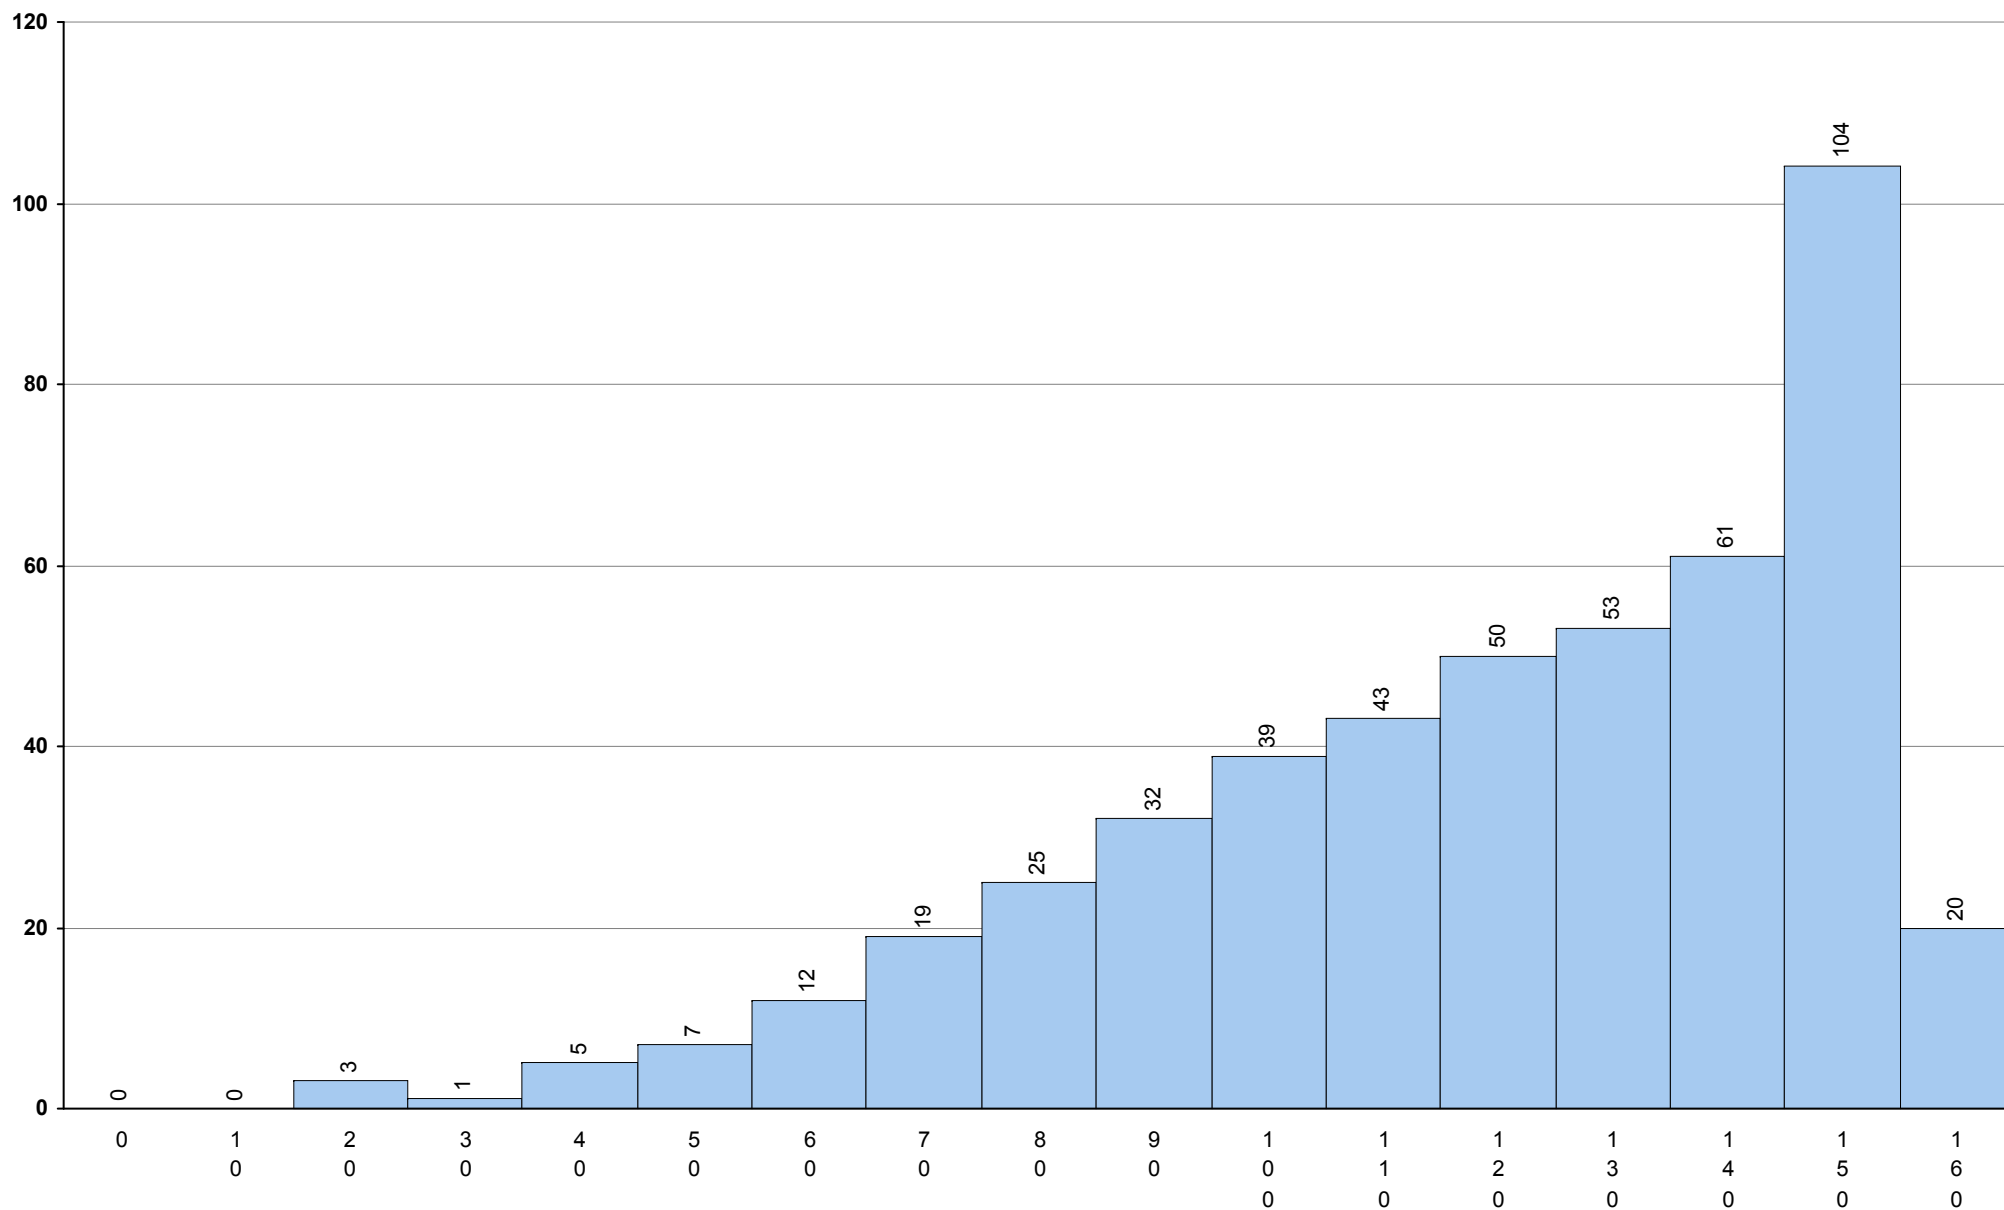

708 Geometria Descritiva A **1ª Fase** Provas: 6338 Negativas: 2494 Média: **112** Desvio: 64

623 História A **1ª Fase** Provas: 8242 Negativas: 1589 Média: **134** Desvio: 43

723 História B **1ª Fase** Provas: 448 Negativas: 59 Média: **145** Desvio: 40